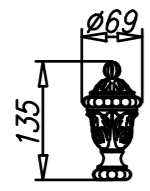

FOT 13

чугун

Серия "Моцарт"
Вариант 1
Используемые элементы

TS 4

сталь

MC 305

сталь

FOC 62 z