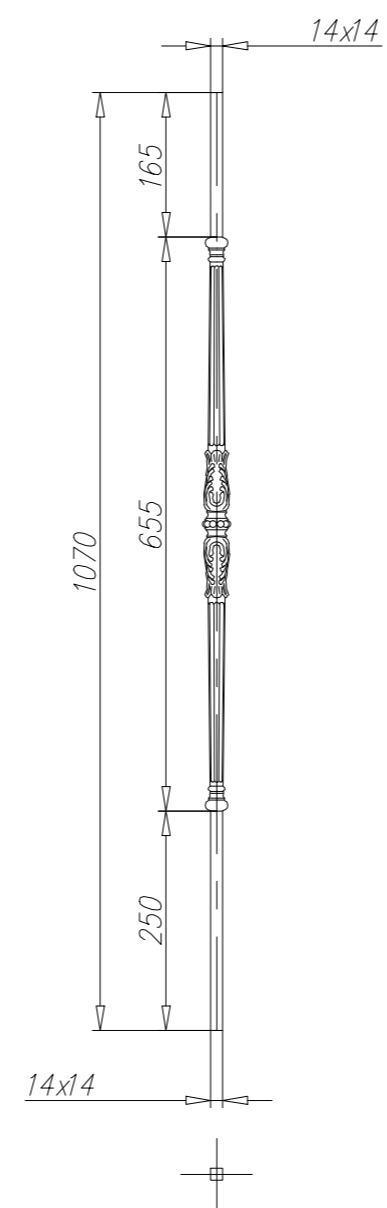

FOT 13

чугун

Серия "Моцарт"
Вариант 1
Используемые элементы

TS 4

сталь

MC 305

сталь

FOC 62 z

чугун

FOF 333

чугун

стальные наконечники

FOB 133

чугун

стальные наконечники

FOB 933