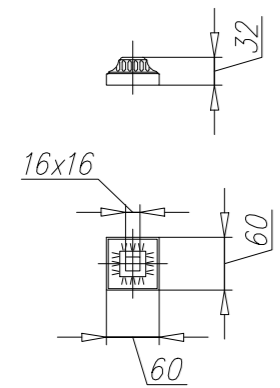

FOC 62 z

чугун