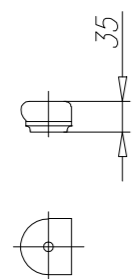

FOT 13

чугун

Серия "Моцарт"
Вариант 1
Используемые элементы

TS 4

сталь

MC 305

сталь

FOC 62 z