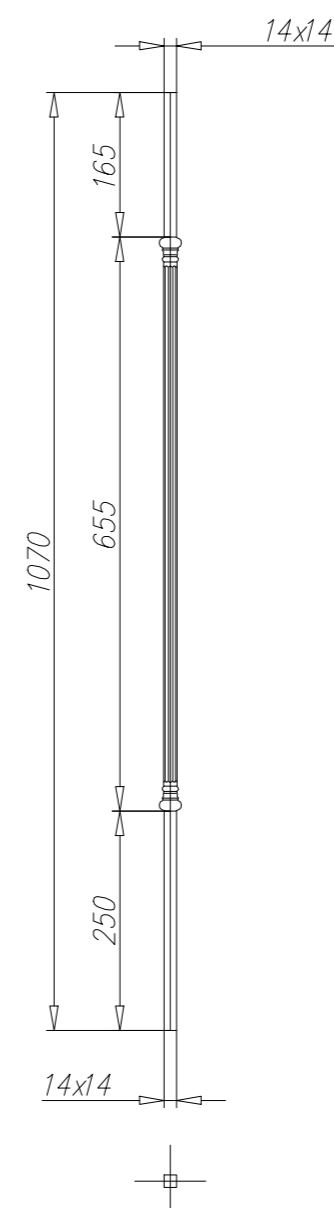

FOB 933

чугун

стальные наконечники