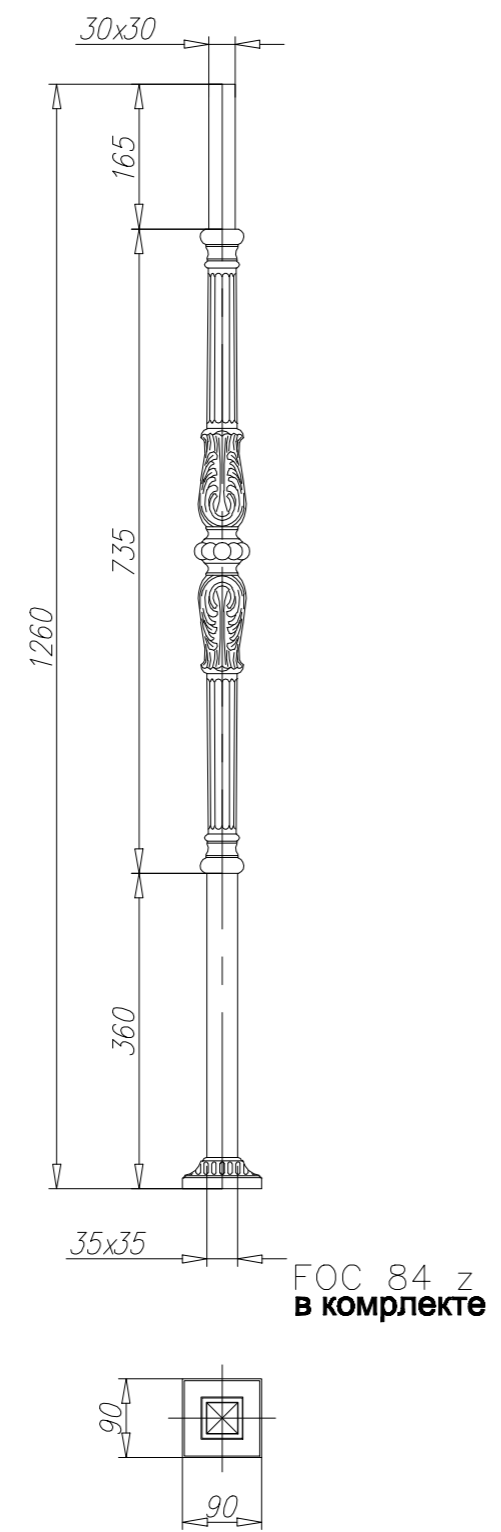

FOT 13

чугун

Серия "Моцарт"
Вариант 1
Используемые элементы

TS 4

сталь

MC 305

сталь

FOC 62 z

чугун

FOF 333

чугун

стальные наконечники