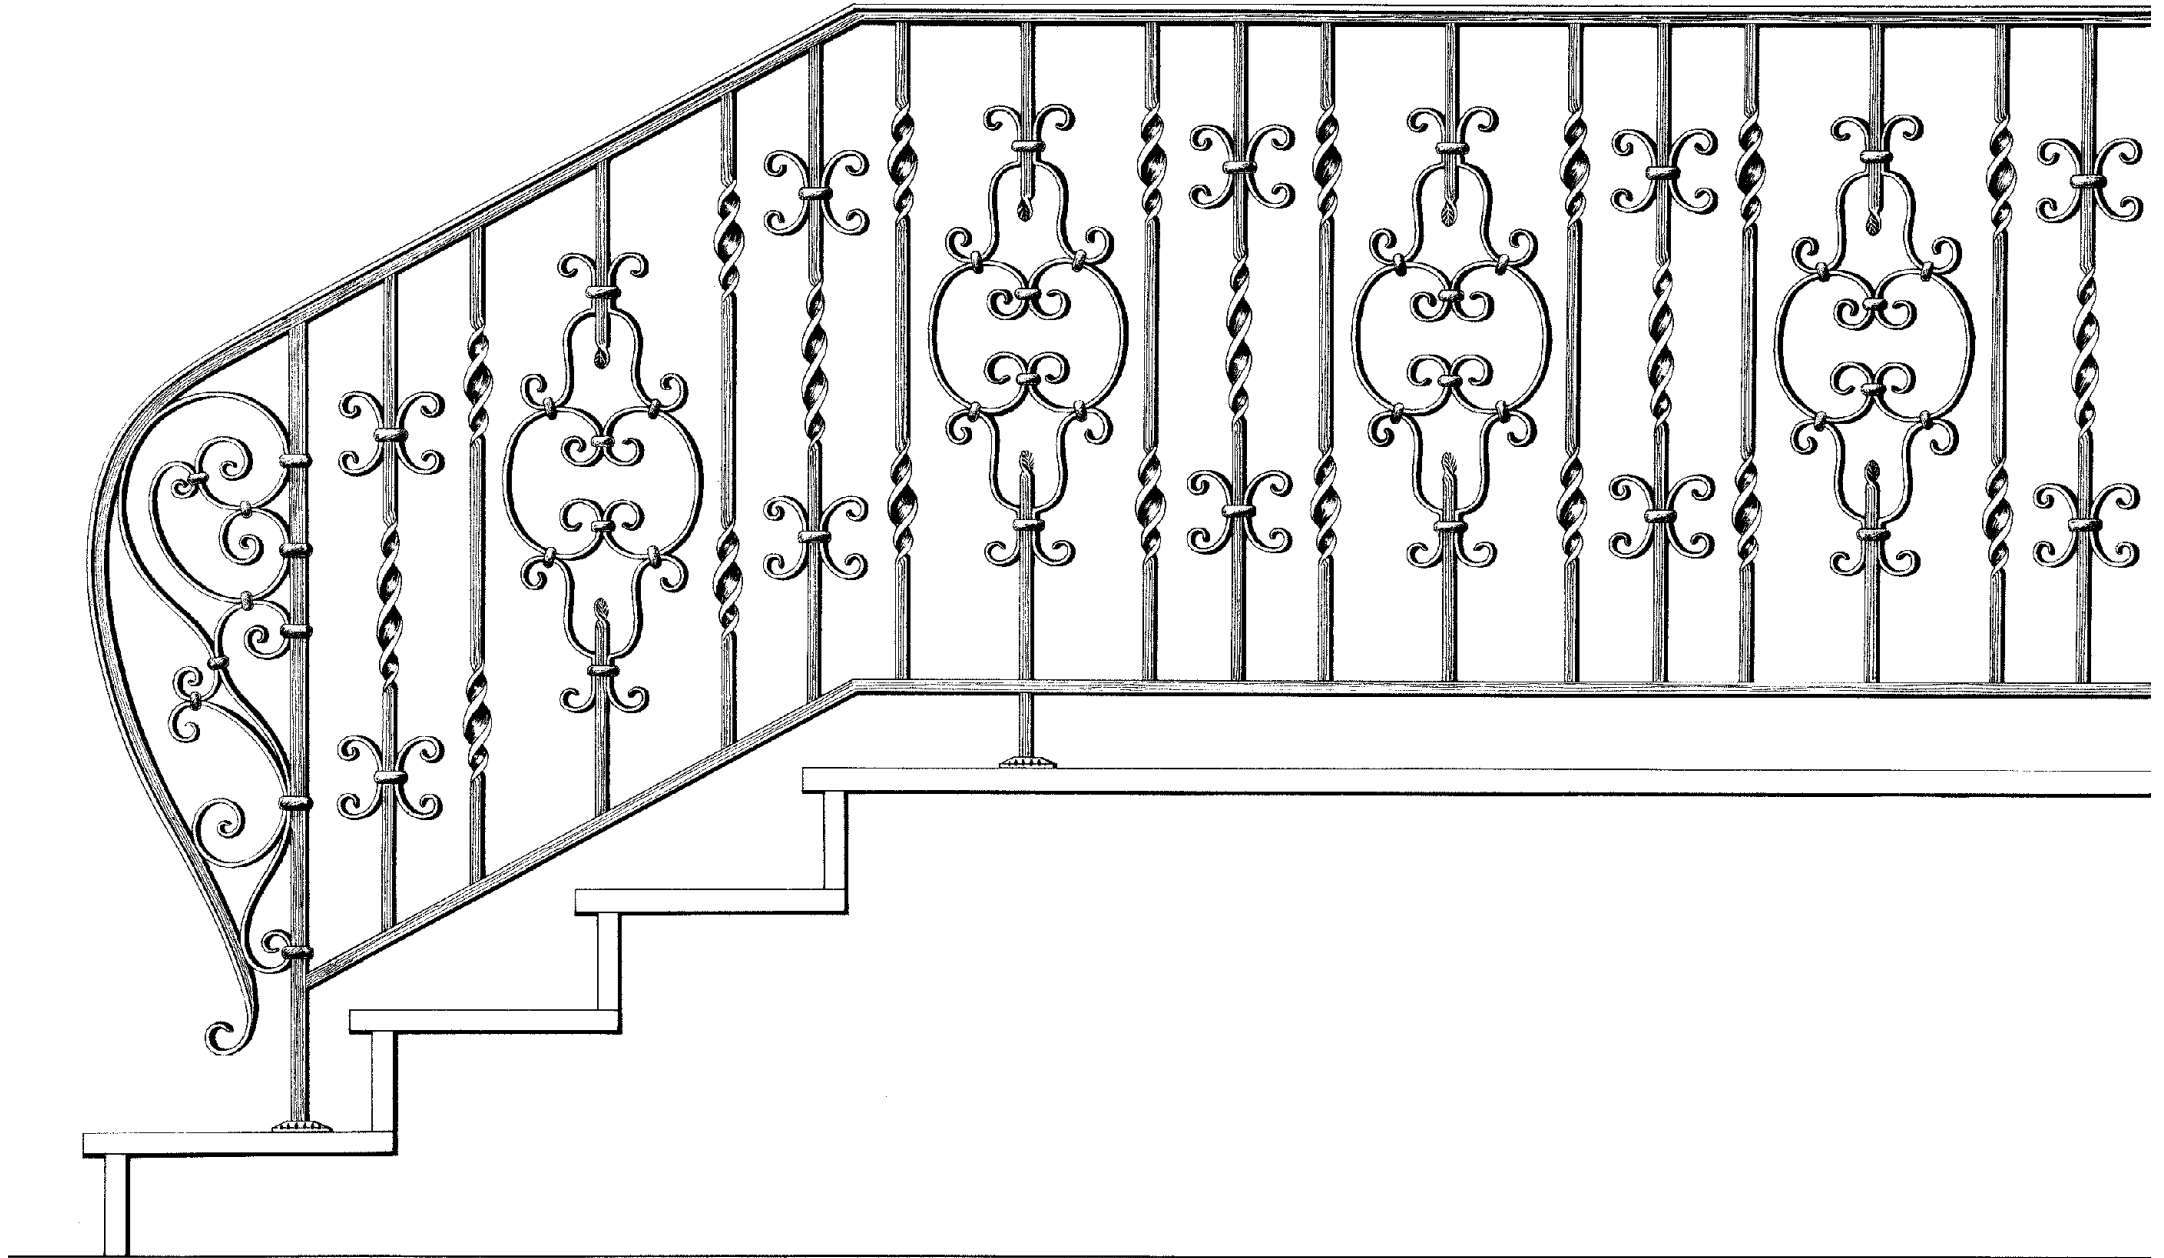

“**C**eux qui aiment les belles rampes et les majestueux portails des anciennes demeures se réjouiront de voir que le noble métier de "ferronnier d'art" existe toujours et que cet art, grâce aux progrès techniques a su se renouveler dans le respect des traditions. Une des exigences d'une belle œuvre de "ferronnerie d'art" consiste en

l'harmonie parfaite des lignes et des formes, dans ses proportions rigoureuses.

Par les créations présentées dans cet album la "GRANDE FORGE" marque une étape nouvelle dans l'art de la Ferronnerie et confirme sa vocation de Haut Artisanat d'Art.

Una de las exigencias de una hermosa obra de cerrajería consiste en una armonía perfecta de líneas y formas, dentro de sus rigurosas proporciones.

A través de las creaciones presentadas dentro de este catalogo, "GRANDE FORGE" marca una nueva etapa en el arte de la cerrajería y confirma su vocación de Alta Artesanía.

Epine
Mallards
Scale 1/10
Cottrell
Estate

Echtes
Messein
Scale
Schul
Scale
1/10

Элементы
Материал
Скала 1/10
Сфера
Точка

19

BEWARE OF DOG

EM
REPO