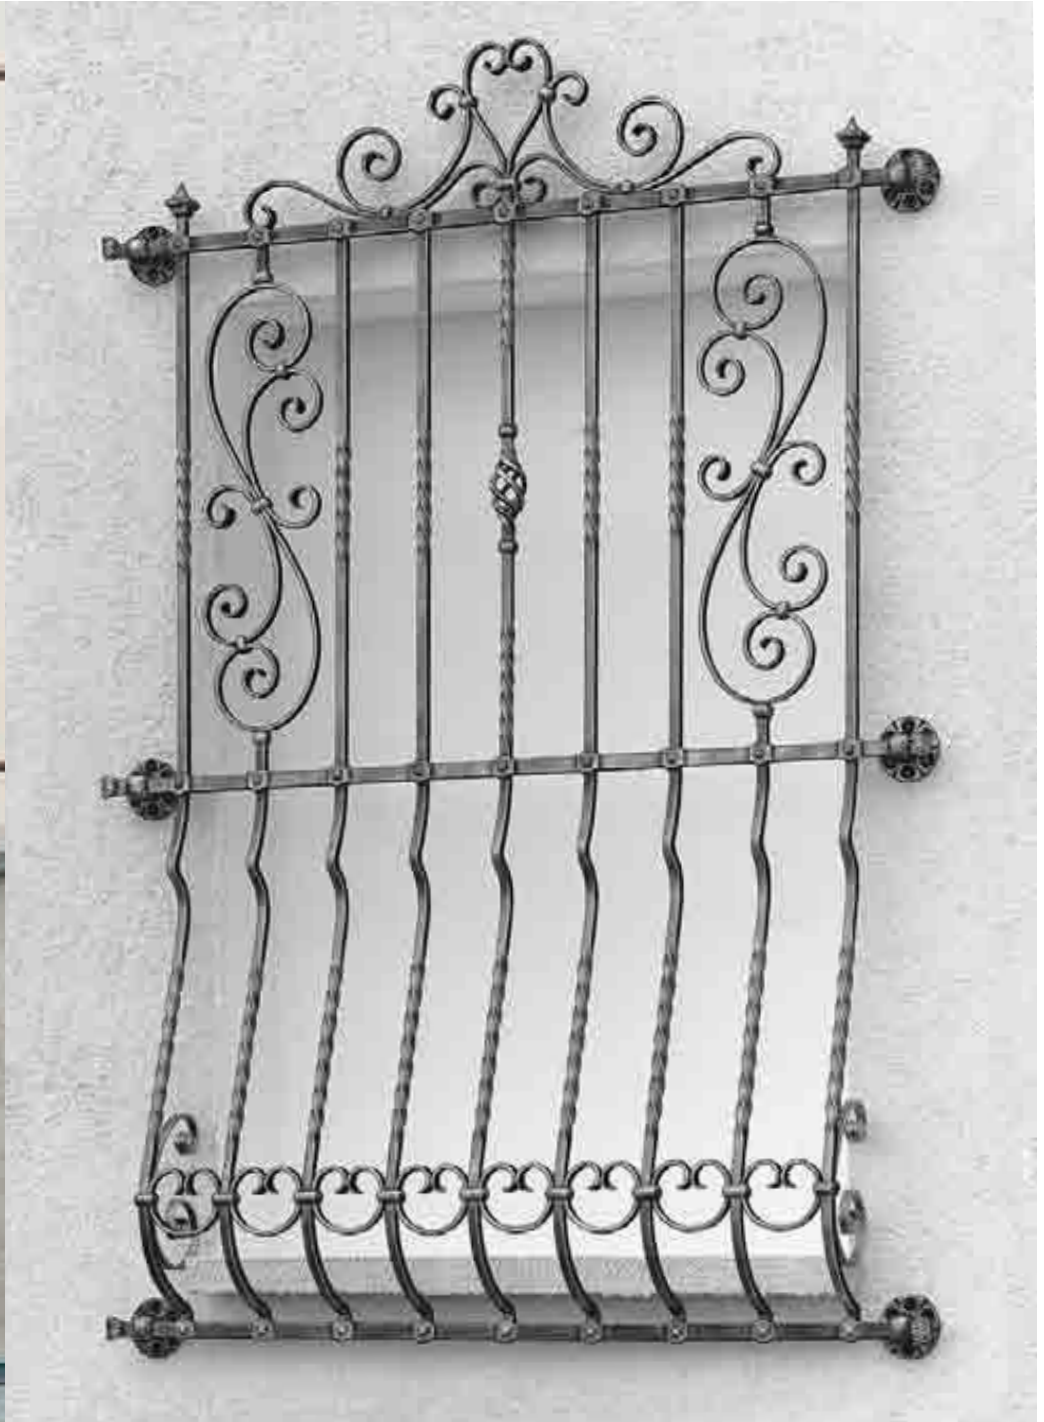

“**C**eux qui aiment les belles rampes et les majestueux portails des anciennes demeures se réjouiront de voir que le noble métier de "ferronnier d'art" existe toujours et que cet art, grâce aux progrès techniques a su se renouveler dans le respect des traditions. Une des exigences d'une belle œuvre de "ferronnerie d'art" consiste en

Una de las exigencias de una hermosa obra de cerrajería consiste en una armonía perfecta de líneas y formas, dentro de sus rigurosas proporciones.

A través de las creaciones presentadas dentro de este catalogo, "GRANDE FORGE" marca una nueva etapa en el arte de la cerrajería y confirma su vocación de Alta Artesanía.

Epine
Mallards
Scale 1/10
Cottrell
Estate

Echtes
Messein
Scale
Schul
Scale
1/10

Элементы
Материал
Скала 1/10
Сфера
Точка

19

BEWARE OF DOG

EM
REPO