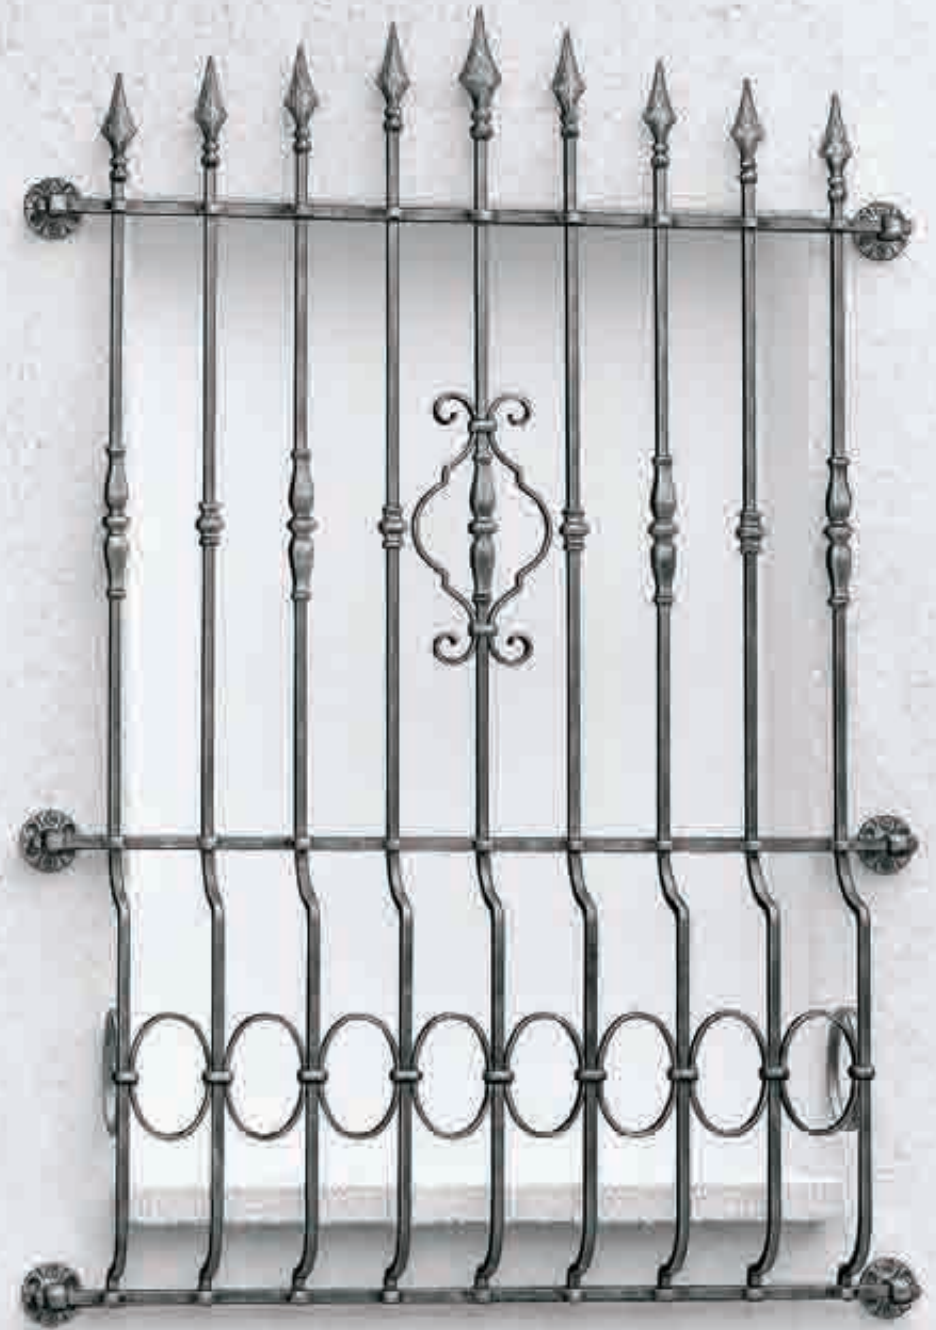

“**C**eux qui aiment les belles rampes et les majestueux portails des anciennes demeures se réjouiront de voir que le noble métier de "ferronnier d'art" existe toujours et que cet art, grâce aux progrès techniques a su se renouveler dans le respect des traditions. Une des exigences d'une belle œuvre de "ferronnerie d'art" consiste en

Una de las exigencias de una hermosa obra de cerrajería consiste en una armonía perfecta de líneas y formas, dentro de sus rigurosas proporciones.

A través de las creaciones presentadas dentro de este catalogo, "GRANDE FORGE" marca una nueva etapa en el arte de la cerrajería y confirma su vocación de Alta Artesanía.

Epine
Mallards
Scale 1/10
Cottrell
Estate

Echtes
Messein
Scale
Schul
Scale
1/10

Элементы
Материал
Скала 1/10
Сфера
Точка

19

BEWARE OF DOG

EM
REPO