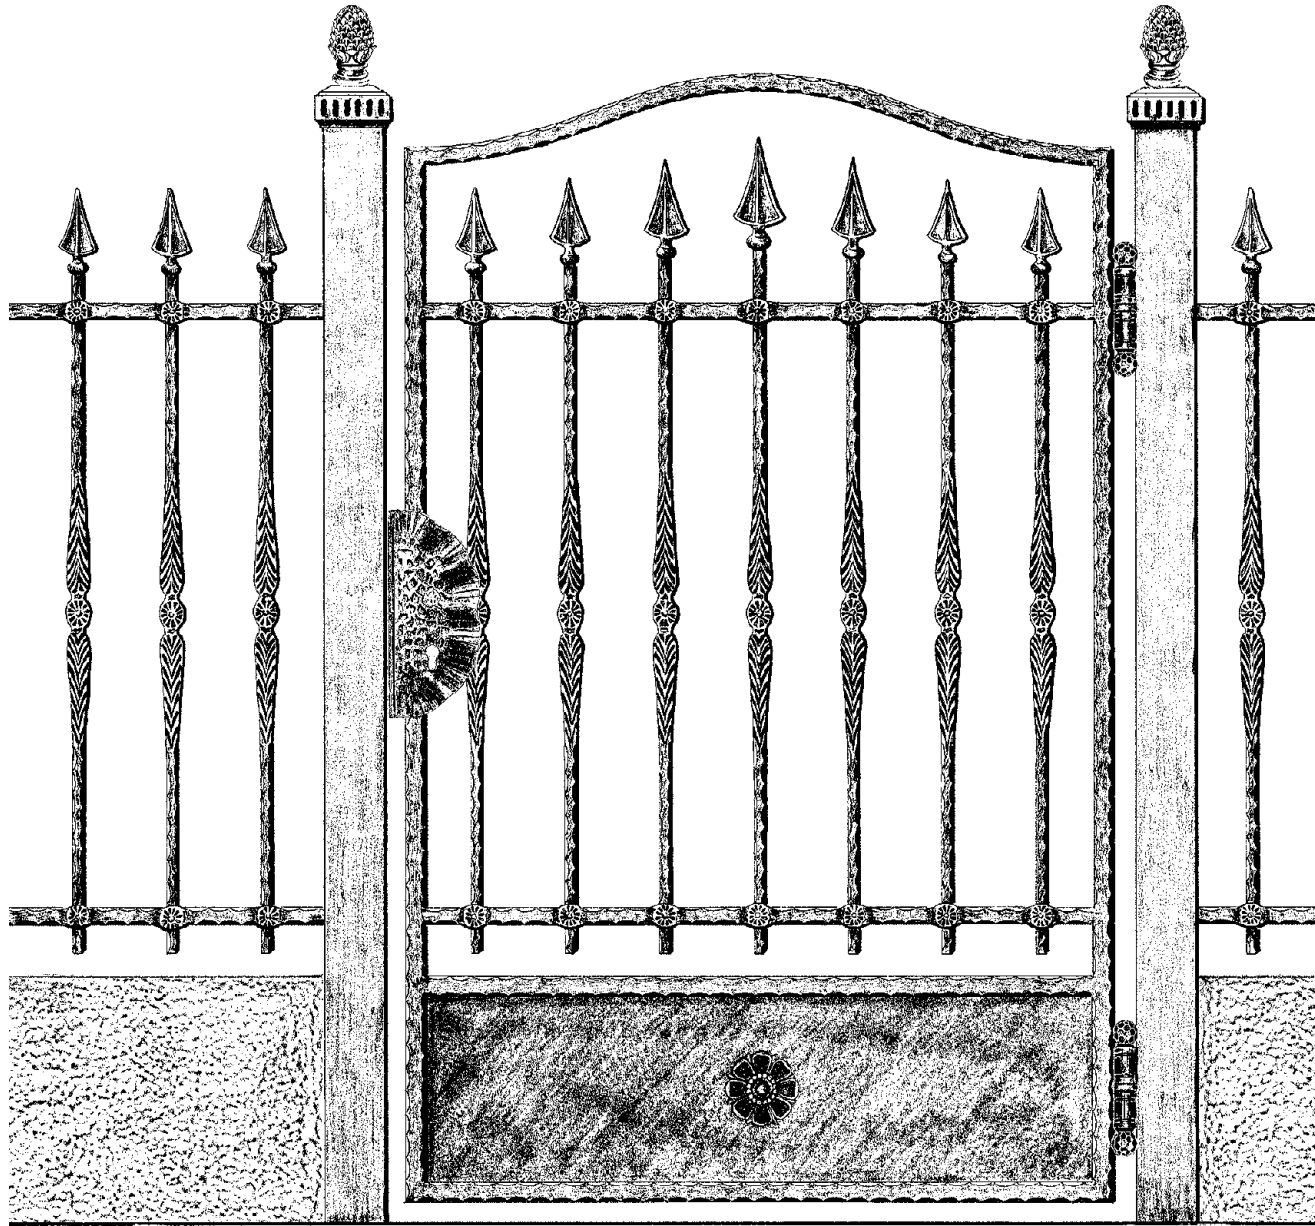

“**C**eux qui aiment les belles rampes et les majestueux portails des anciennes demeures se réjouiront de voir que le noble métier de "ferronnier d'art" existe toujours et que cet art, grâce aux progrès techniques a su se renouveler dans le respect des traditions. Une des exigences d'une belle œuvre de "ferronnerie d'art" consiste en

l'harmonie parfaite des lignes et des formes, dans ses proportions rigoureuses.

Par les créations présentées dans cet album la "GRANDE FORGE" marque une étape nouvelle dans l'art de la Ferronnerie et confirme sa vocation de Haut Artisanat d'Art.

Una de las exigencias de una hermosa obra de cerrajería consiste en una armonía perfecta de líneas y formas, dentro de sus rigurosas proporciones.

A través de las creaciones presentadas dentro de este catalogo, "GRANDE FORGE" marca una nueva etapa en el arte de la cerrajería y confirma su vocación de Alta Artesanía.

Epine
Mallards
Scale 1/10
Cottrell
Estate

Echtes
Messein
Scale
Schul
Scale
1/10

Элементы
Материал
Скала 1/10
Сфера
Точка

19

BEWARE OF DOG

EM
REPO