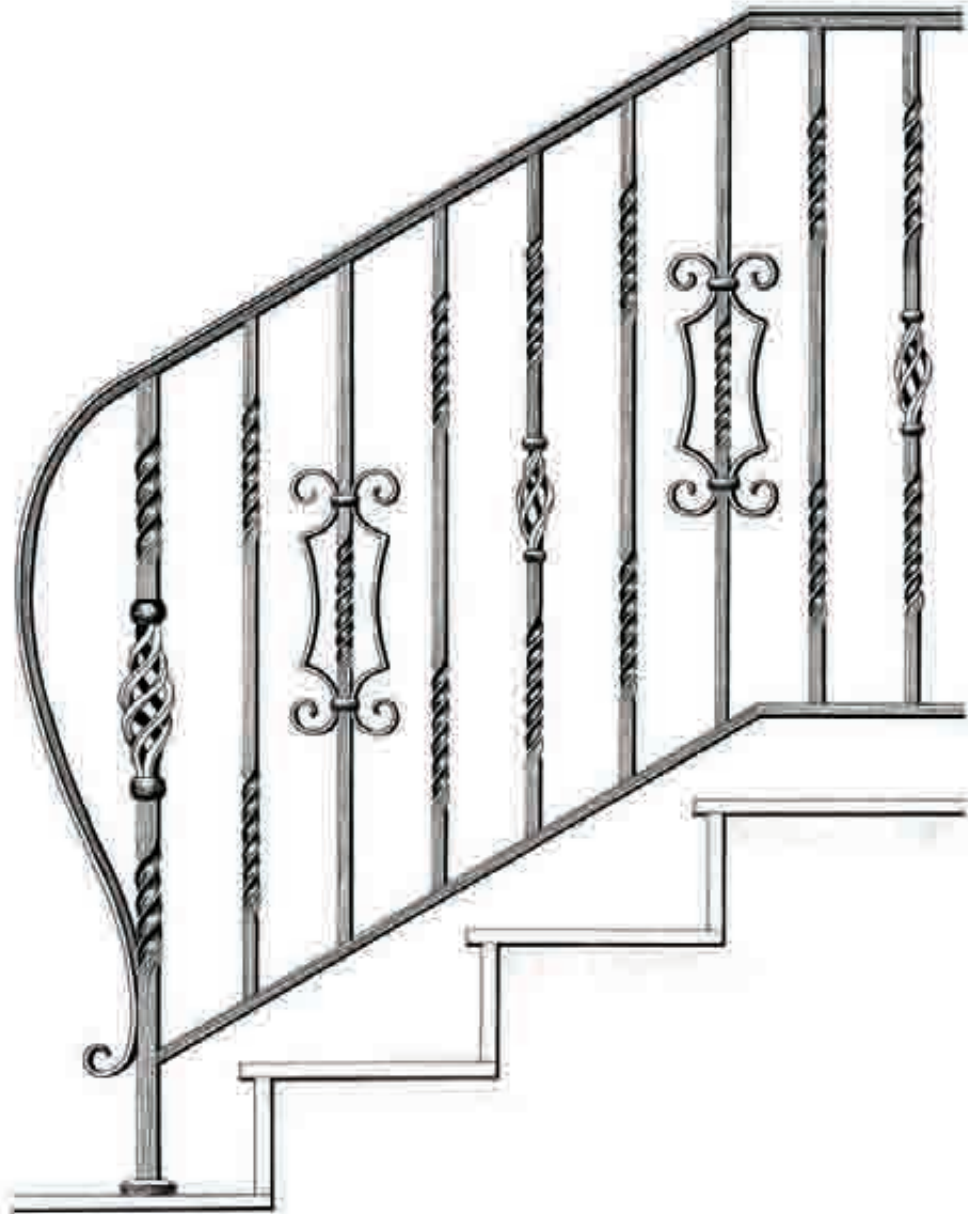

“**C**eux qui aiment les belles rampes et les majestueux portails des anciennes demeures se réjouiront de voir que le noble métier de "ferronnier d'art" existe toujours et que cet art, grâce aux progrès techniques a su se renouveler dans le respect des traditions. Une des exigences d'une belle œuvre de "ferronnerie d'art" consiste en

“**T**hose who like beautiful staircase railings and magnificent gates will be delighted to see that the noble profession of "Artist blacksmith" still exists and that this art, thanks to technical progress, has been able to renew itself with regards to the traditions.

Una de las exigencias de una hermosa obra de cerrajería consiste en una armonía perfecta de líneas y formas, dentro de sus rigurosas proporciones.

A través de las creaciones presentadas dentro de este catalogo, "GRANDE FORGE" marca una nueva etapa en el arte de la cerrajería y confirma su vocación de Alta Artesanía.

Epine
Mallards
Scale 1/10
Cottrell
Estate

Echtes
Messein
Scale
Schul
Scale
1/10

Элементы
Материал
Скала 1/10
Сфера
Точка

19

BEWARE OF DOG

EM
REPO