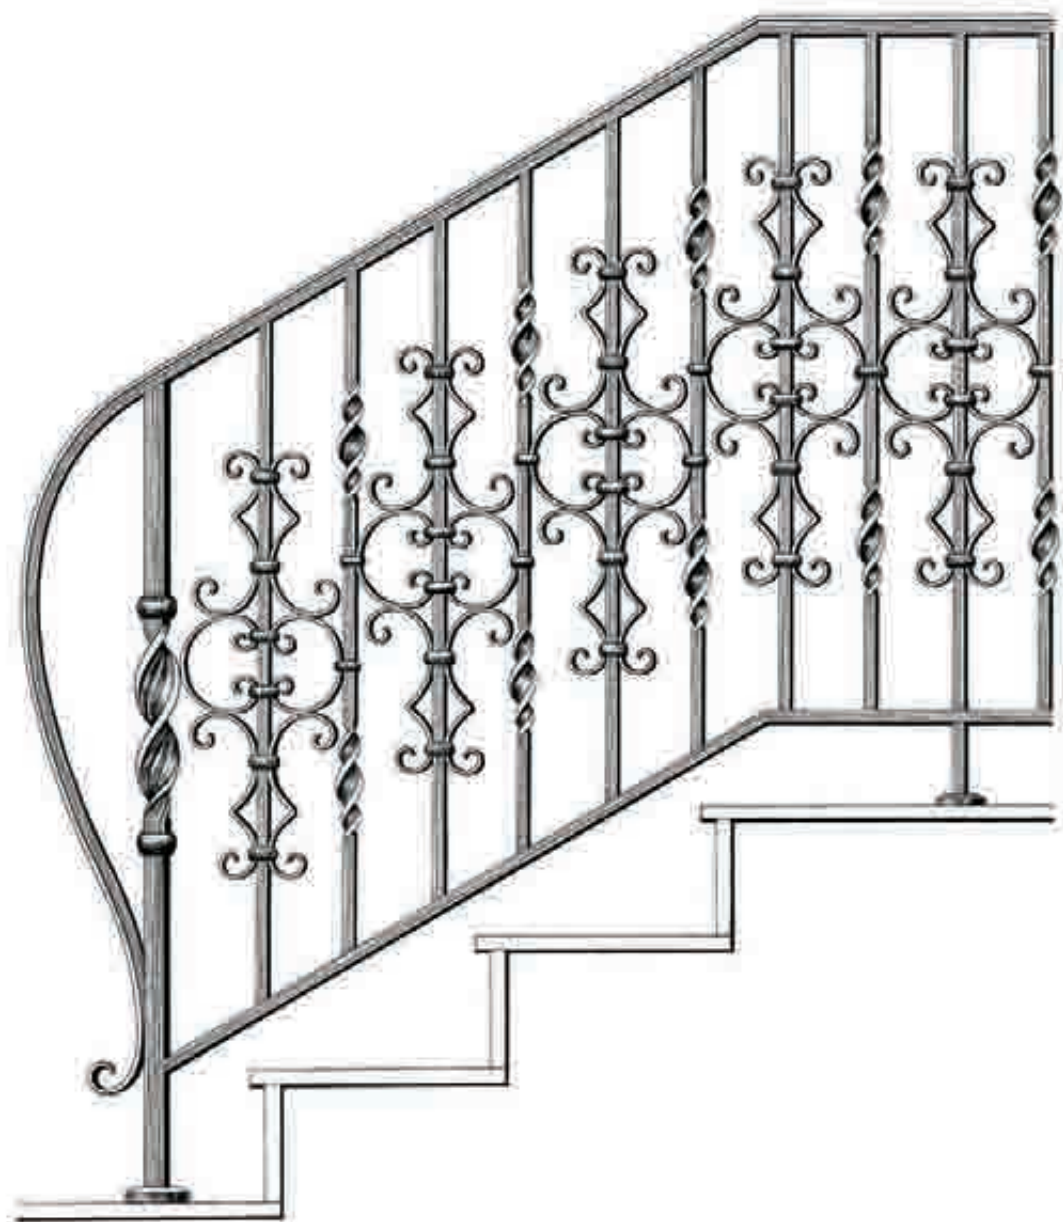

“**C**eux qui aiment les belles rampes et les majestueux portails des anciennes demeures se réjouiront de voir que le noble métier de "ferronnier d'art" existe toujours et que cet art, grâce aux progrès techniques a su se renouveler dans le respect des traditions. Une des exigences d'une belle œuvre de "ferronnerie d'art" consiste en

“**T**hose who like beautiful staircase railings and magnificent gates will be delighted to see that the noble profession of "Artist blacksmith" still exists and that this art, thanks to technical progress, has been able to renew itself with regards to the traditions.

Una de las exigencias de una hermosa obra de cerrajería consiste en una armonía perfecta de líneas y formas, dentro de sus rigurosas proporciones.

A través de las creaciones presentadas dentro de este catalogo, "GRANDE FORGE" marca una nueva etapa en el arte de la cerrajería y confirma su vocación de Alta Artesanía.

Epine
Mallards
Scale 1/10
Cottrell
Estate

Echtes
Messein
Scale
Schul
Scale
1/10

Элементы
Материал
Скала 1/10
Сфера
Точка

19

BEWARE OF DOG

EM
REPO