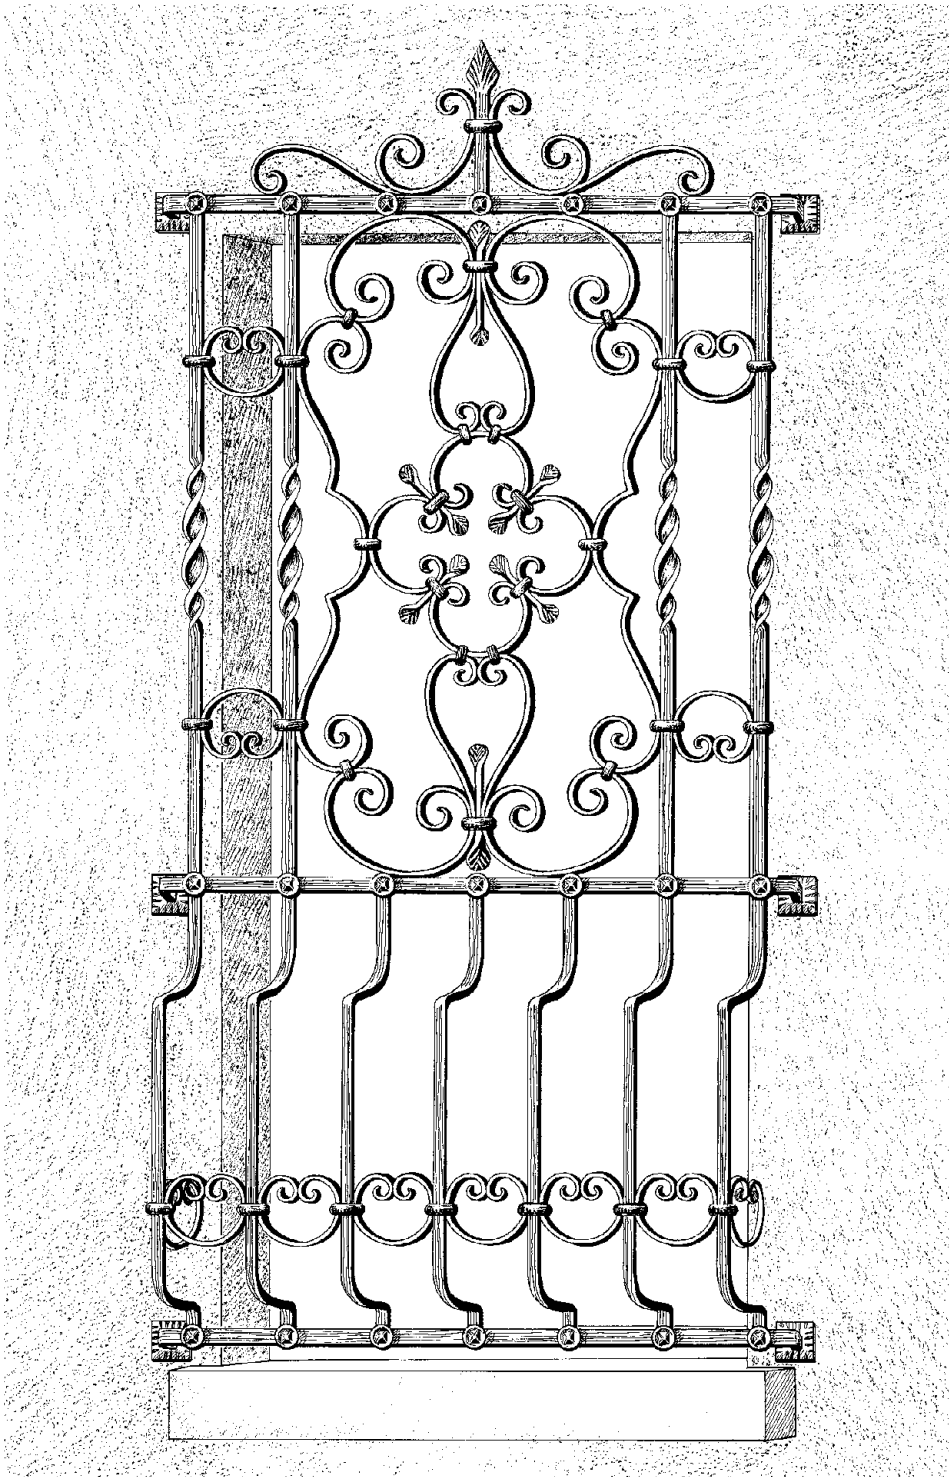

“**C**eux qui aiment les belles rampes et les majestueux portails des anciennes demeures se réjouiront de voir que le noble métier de "ferronnier d'art" existe toujours et que cet art, grâce aux progrès techniques a su se renouveler dans le respect des traditions. Une des exigences d'une belle œuvre de "ferronnerie d'art" consiste en

Una de las exigencias de una hermosa obra de cerrajería consiste en una armonía perfecta de líneas y formas, dentro de sus rigurosas proporciones.

A través de las creaciones presentadas dentro de este catalogo, "GRANDE FORGE" marca una nueva etapa en el arte de la cerrajería y confirma su vocación de Alta Artesanía.

"CLASSIC"

"CLASSIC"

"NEW YORK"

"NEW YORK"

Echelle
Maßstab
Scale 1/10
Schall
Escala

Echelle
Métrique
Scale
Schall
Escala
1/10

Echelle
Maßstab
Scale
Schall
Escala

1/10

Epine
Mallards
Scale 1/10
Cottrell
Estate

Echtes
Messein
Scale
Schul
Scale
1/10

Элементы
Материал
Скала 1/10
Сфера
Точка

19

BEWARE OF DOG

EM
REPO