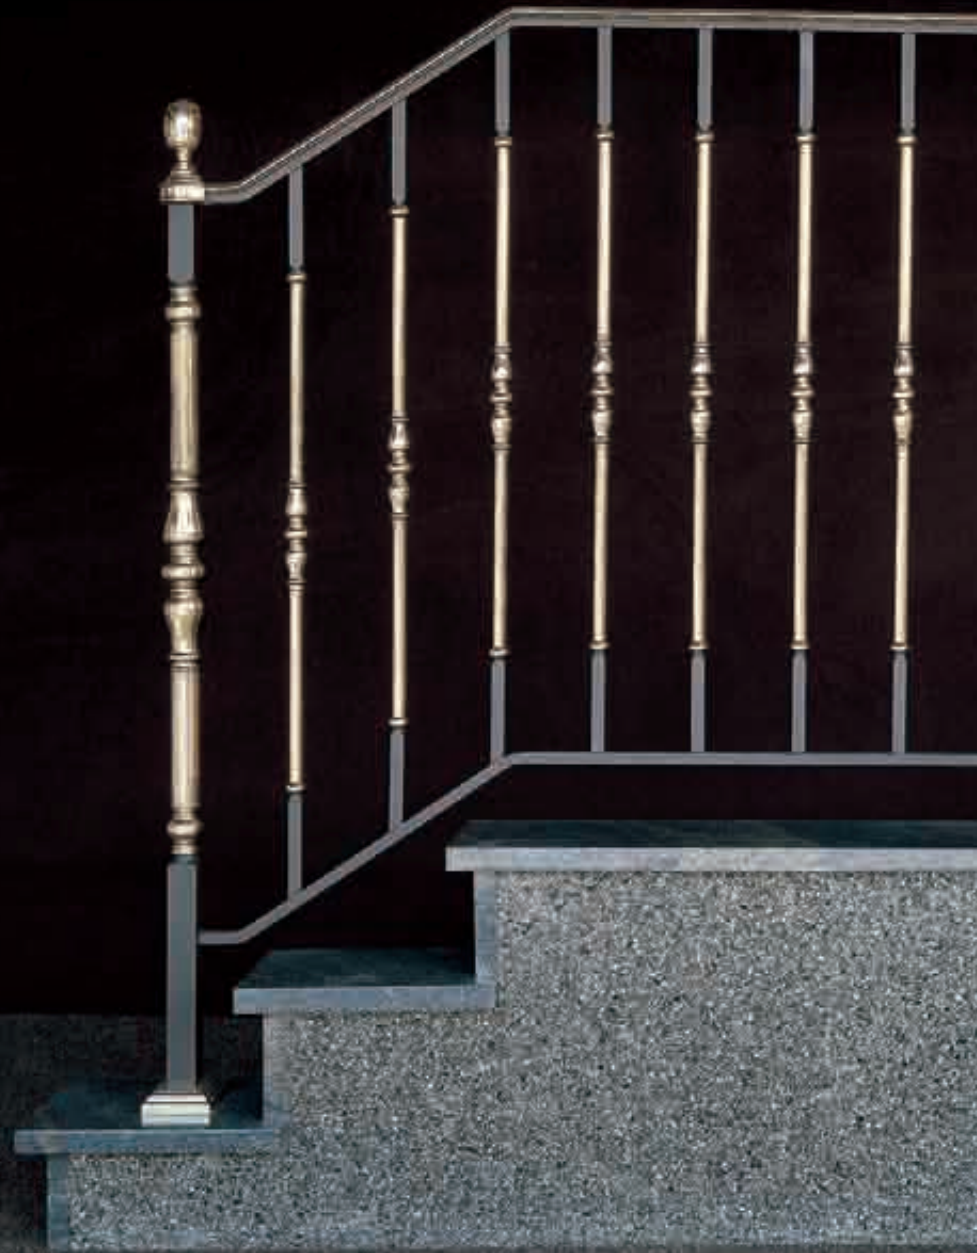

"COMTESSE"