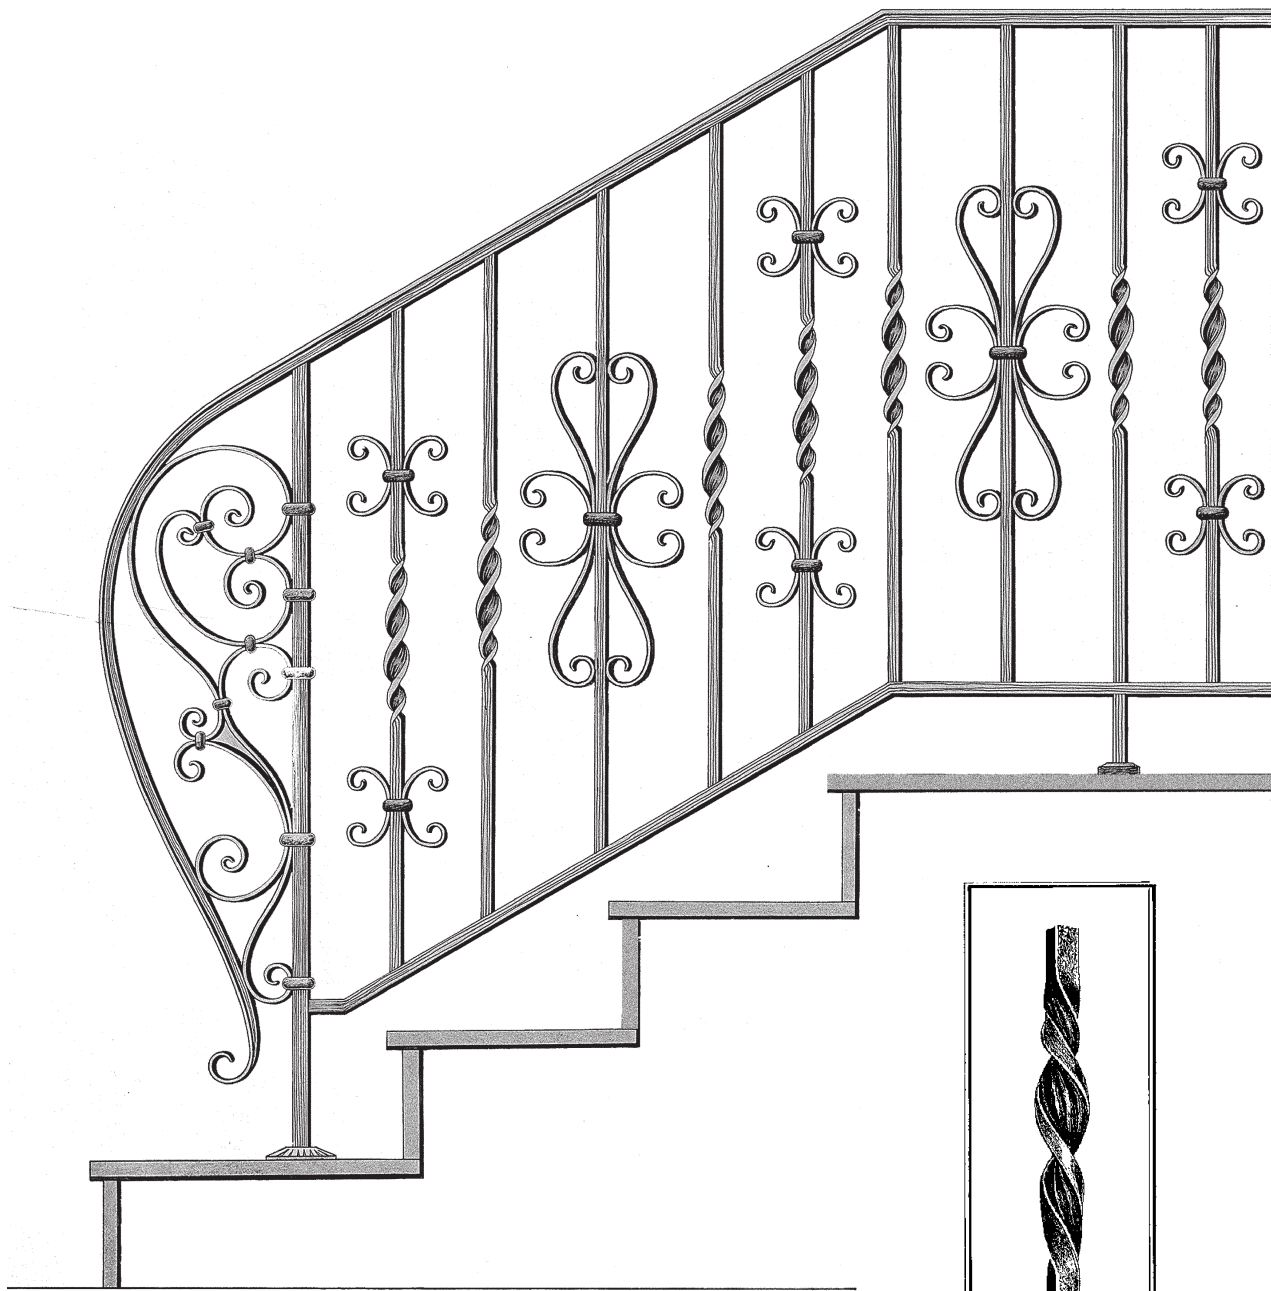

“**C**eux qui aiment les belles rampes et les majestueux portails des anciennes demeures se réjouiront de voir que le noble métier de "ferronnier d'art" existe toujours et que cet art, grâce aux progrès techniques a su se renouveler dans le respect des traditions. Une des exigences d'une belle œuvre de "ferronnerie d'art" consiste en

l'harmonie parfaite des lignes et des formes, dans ses proportions rigoureuses.

Par les créations présentées dans cet album la "GRANDE FORGE" marque une étape nouvelle dans l'art de la Ferronnerie et confirme sa vocation de Haut Artisanat d'Art.

Una de las exigencias de una hermosa obra de cerrajería consiste en una armonía perfecta de líneas y formas, dentro de sus rigurosas proporciones.

A través de las creaciones presentadas dentro de este catalogo, "GRANDE FORGE" marca una nueva etapa en el arte de la cerrajería y confirma su vocación de Alta Artesanía.

Epine
Mallards
Scale 1/10
Cottrell
Estate

Echtes
Messein
Scale
Schul
Scale
1/10

Элементы
Материал
Скала 1/10
Сфера
Точка

19

BEWARE OF DOG

EM
REPO