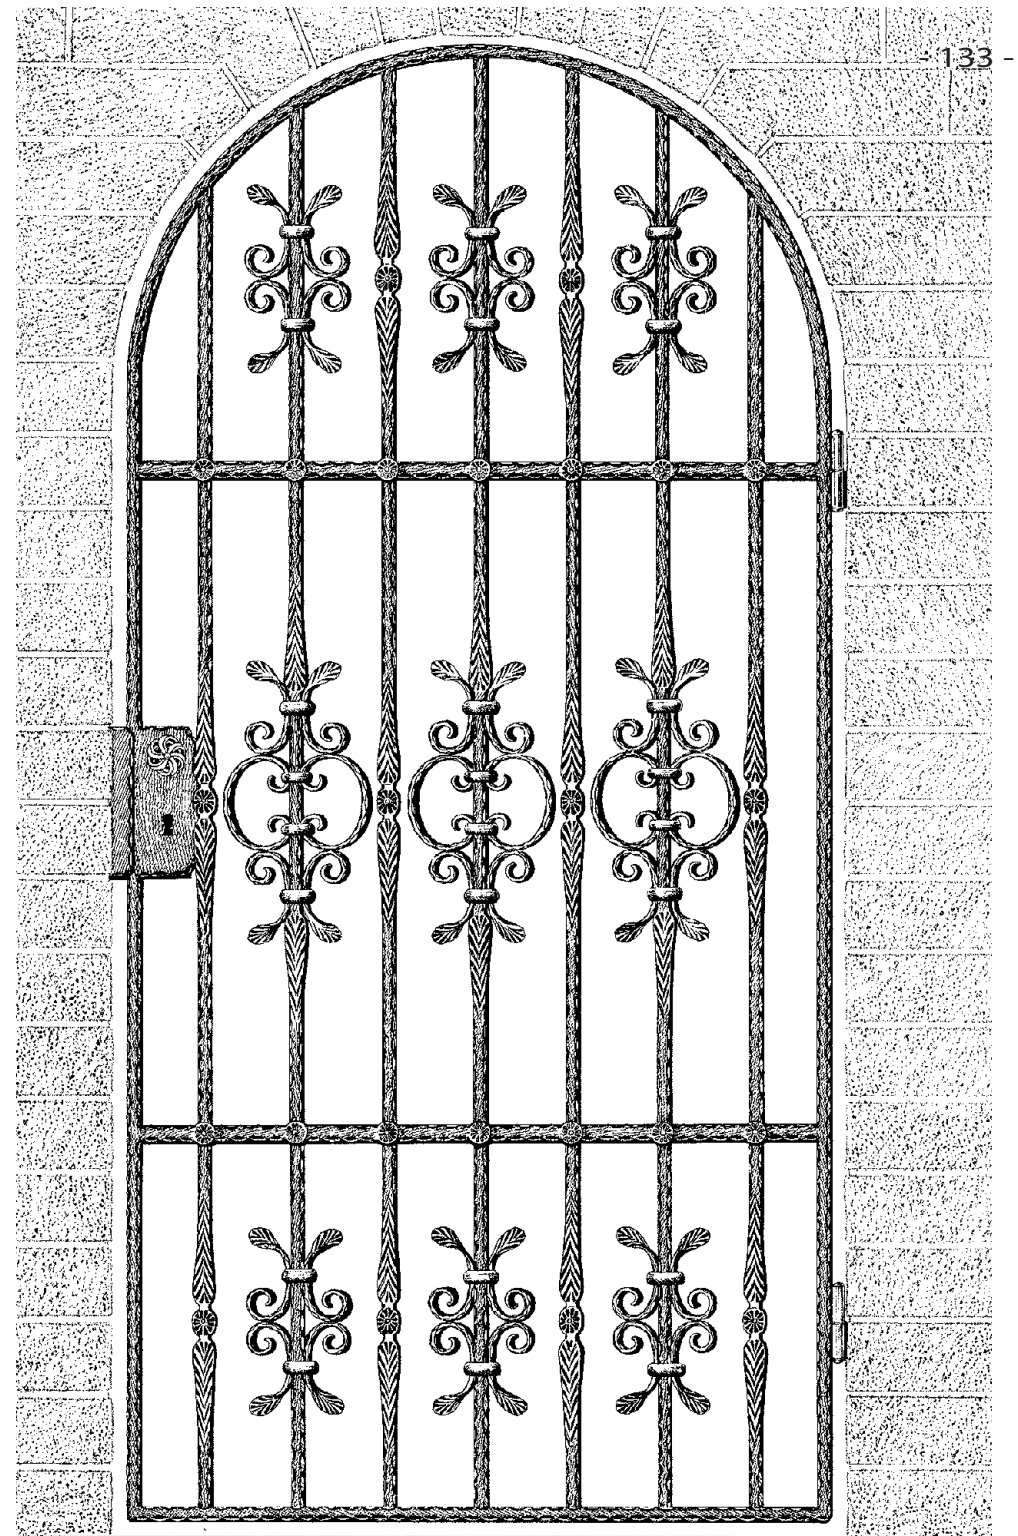

“**C**eux qui aiment les belles rampes et les majestueux portails des anciennes demeures se réjouiront de voir que le noble métier de "ferronnier d'art" existe toujours et que cet art, grâce aux progrès techniques a su se renouveler dans le respect des traditions. Une des exigences d'une belle œuvre de "ferronnerie d'art" consiste en

Una de las exigencias de una hermosa obra de cerrajería consiste en una armonía perfecta de líneas y formas, dentro de sus rigurosas proporciones.

A través de las creaciones presentadas dentro de este catalogo, "GRANDE FORGE" marca una nueva etapa en el arte de la cerrajería y confirma su vocación de Alta Artesanía.

Epine
Mallards
Scale 1/10
Cottrell
Estate

Echtes
Messein
Scale
Schul
Scale
1/10

Элементы
Материал
Скала 1/10
Сфера
Точка

19

BEWARE OF DOG

EM
REPO