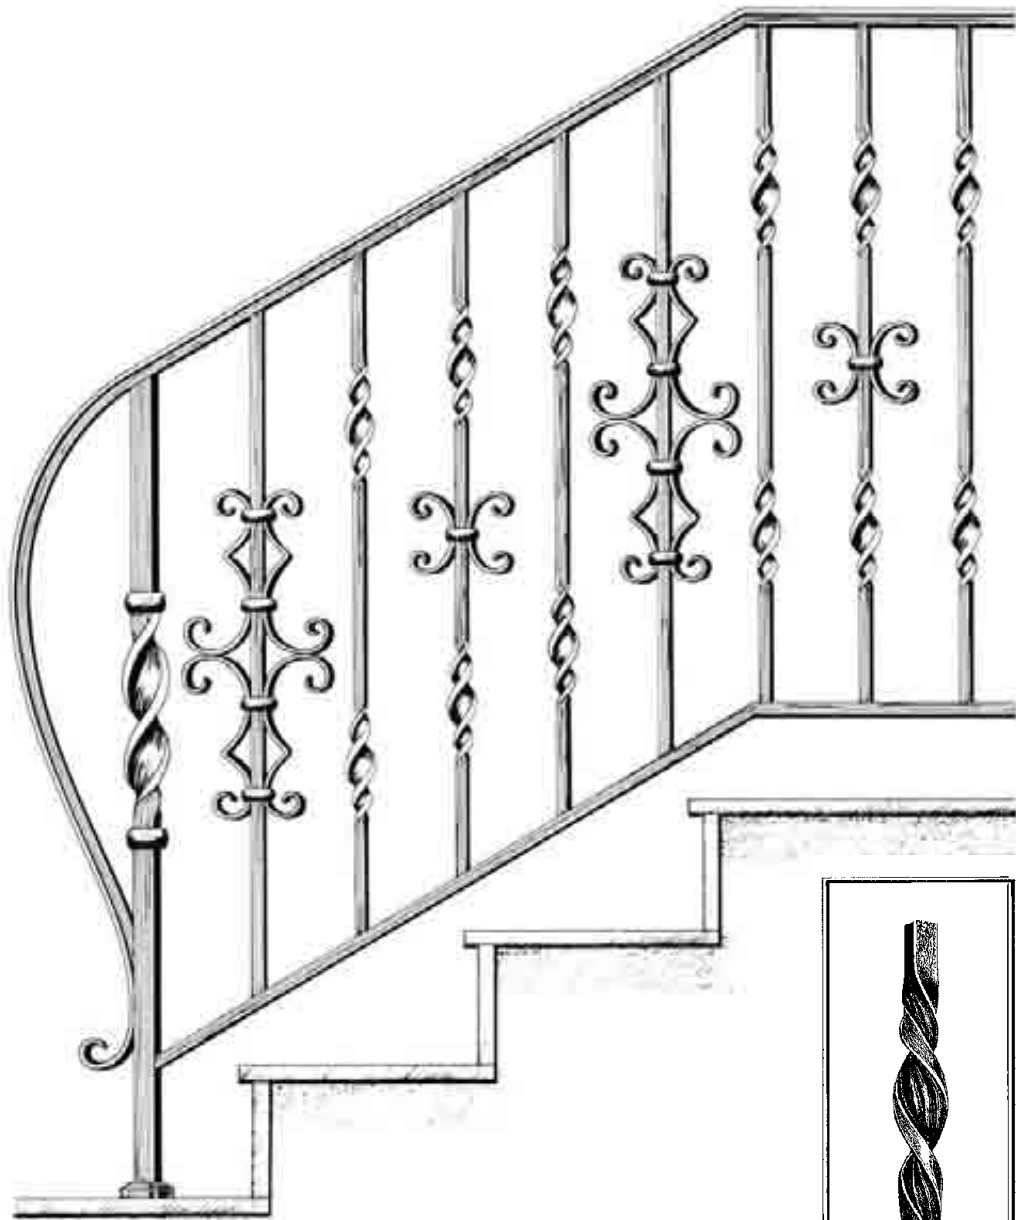

“**C**eux qui aiment les belles rampes et les majestueux portails des anciennes demeures se réjouiront de voir que le noble métier de "ferronnier d'art" existe toujours et que cet art, grâce aux progrès techniques a su se renouveler dans le respect des traditions. Une des exigences d'une belle œuvre de "ferronnerie d'art" consiste en

l'harmonie parfaite des lignes et des formes, dans ses proportions rigoureuses.

Par les créations présentées dans cet album la "GRANDE FORGE" marque une étape nouvelle dans l'art de la Ferronnerie et confirme sa vocation de Haut Artisanat d'Art.

Una de las exigencias de una hermosa obra de cerrajería consiste en una armonía perfecta de líneas y formas, dentro de sus rigurosas proporciones.

A través de las creaciones presentadas dentro de este catalogo, "GRANDE FORGE" marca una nueva etapa en el arte de la cerrajería y confirma su vocación de Alta Artesanía.

Epine
Mallards
Scale 1/10
Cottrell
Estate

Echtes
Messein
Scale
Schul
Scale
1/10

Элементы
Материал
Скала 1/10
Сфера
Точка

19

BEWARE OF DOG

EM
REPO