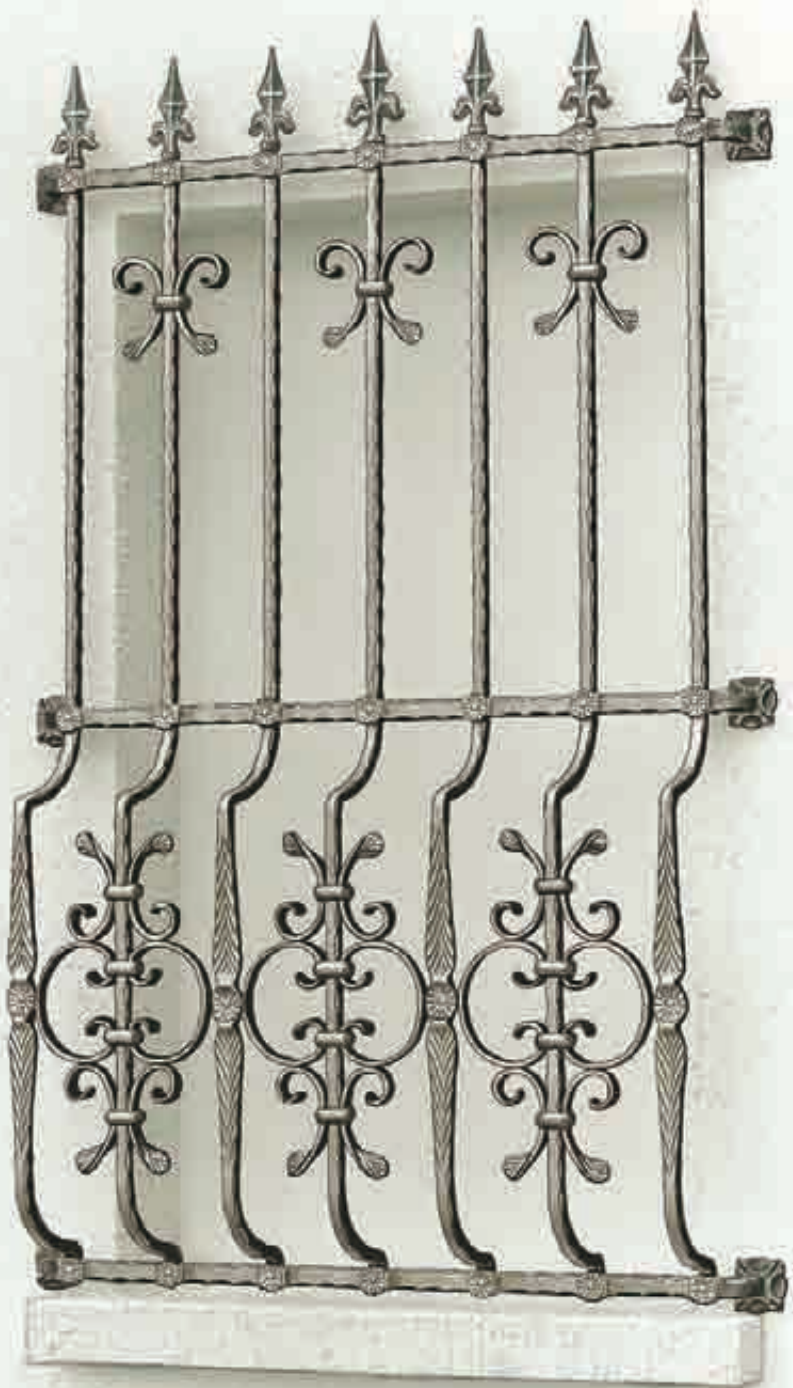

“**C**eux qui aiment les belles rampes et les majestueux portails des anciennes demeures se réjouiront de voir que le noble métier de "ferronnier d'art" existe toujours et que cet art, grâce aux progrès techniques a su se renouveler dans le respect des traditions. Une des exigences d'une belle œuvre de "ferronnerie d'art" consiste en

Una de las exigencias de una hermosa obra de cerrajería consiste en una armonía perfecta de líneas y formas, dentro de sus rigurosas proporciones.

A través de las creaciones presentadas dentro de este catalogo, "GRANDE FORGE" marca una nueva etapa en el arte de la cerrajería y confirma su vocación de Alta Artesanía.

Epine
Mallards
Scale 1/10
Cottrell
Estate

Echtes
Messein
Scale
Schul
Scale
1/10

Элементы
Материал
Скала 1/10
Сфера
Точка

19

BEWARE OF DOG

EM
REPO