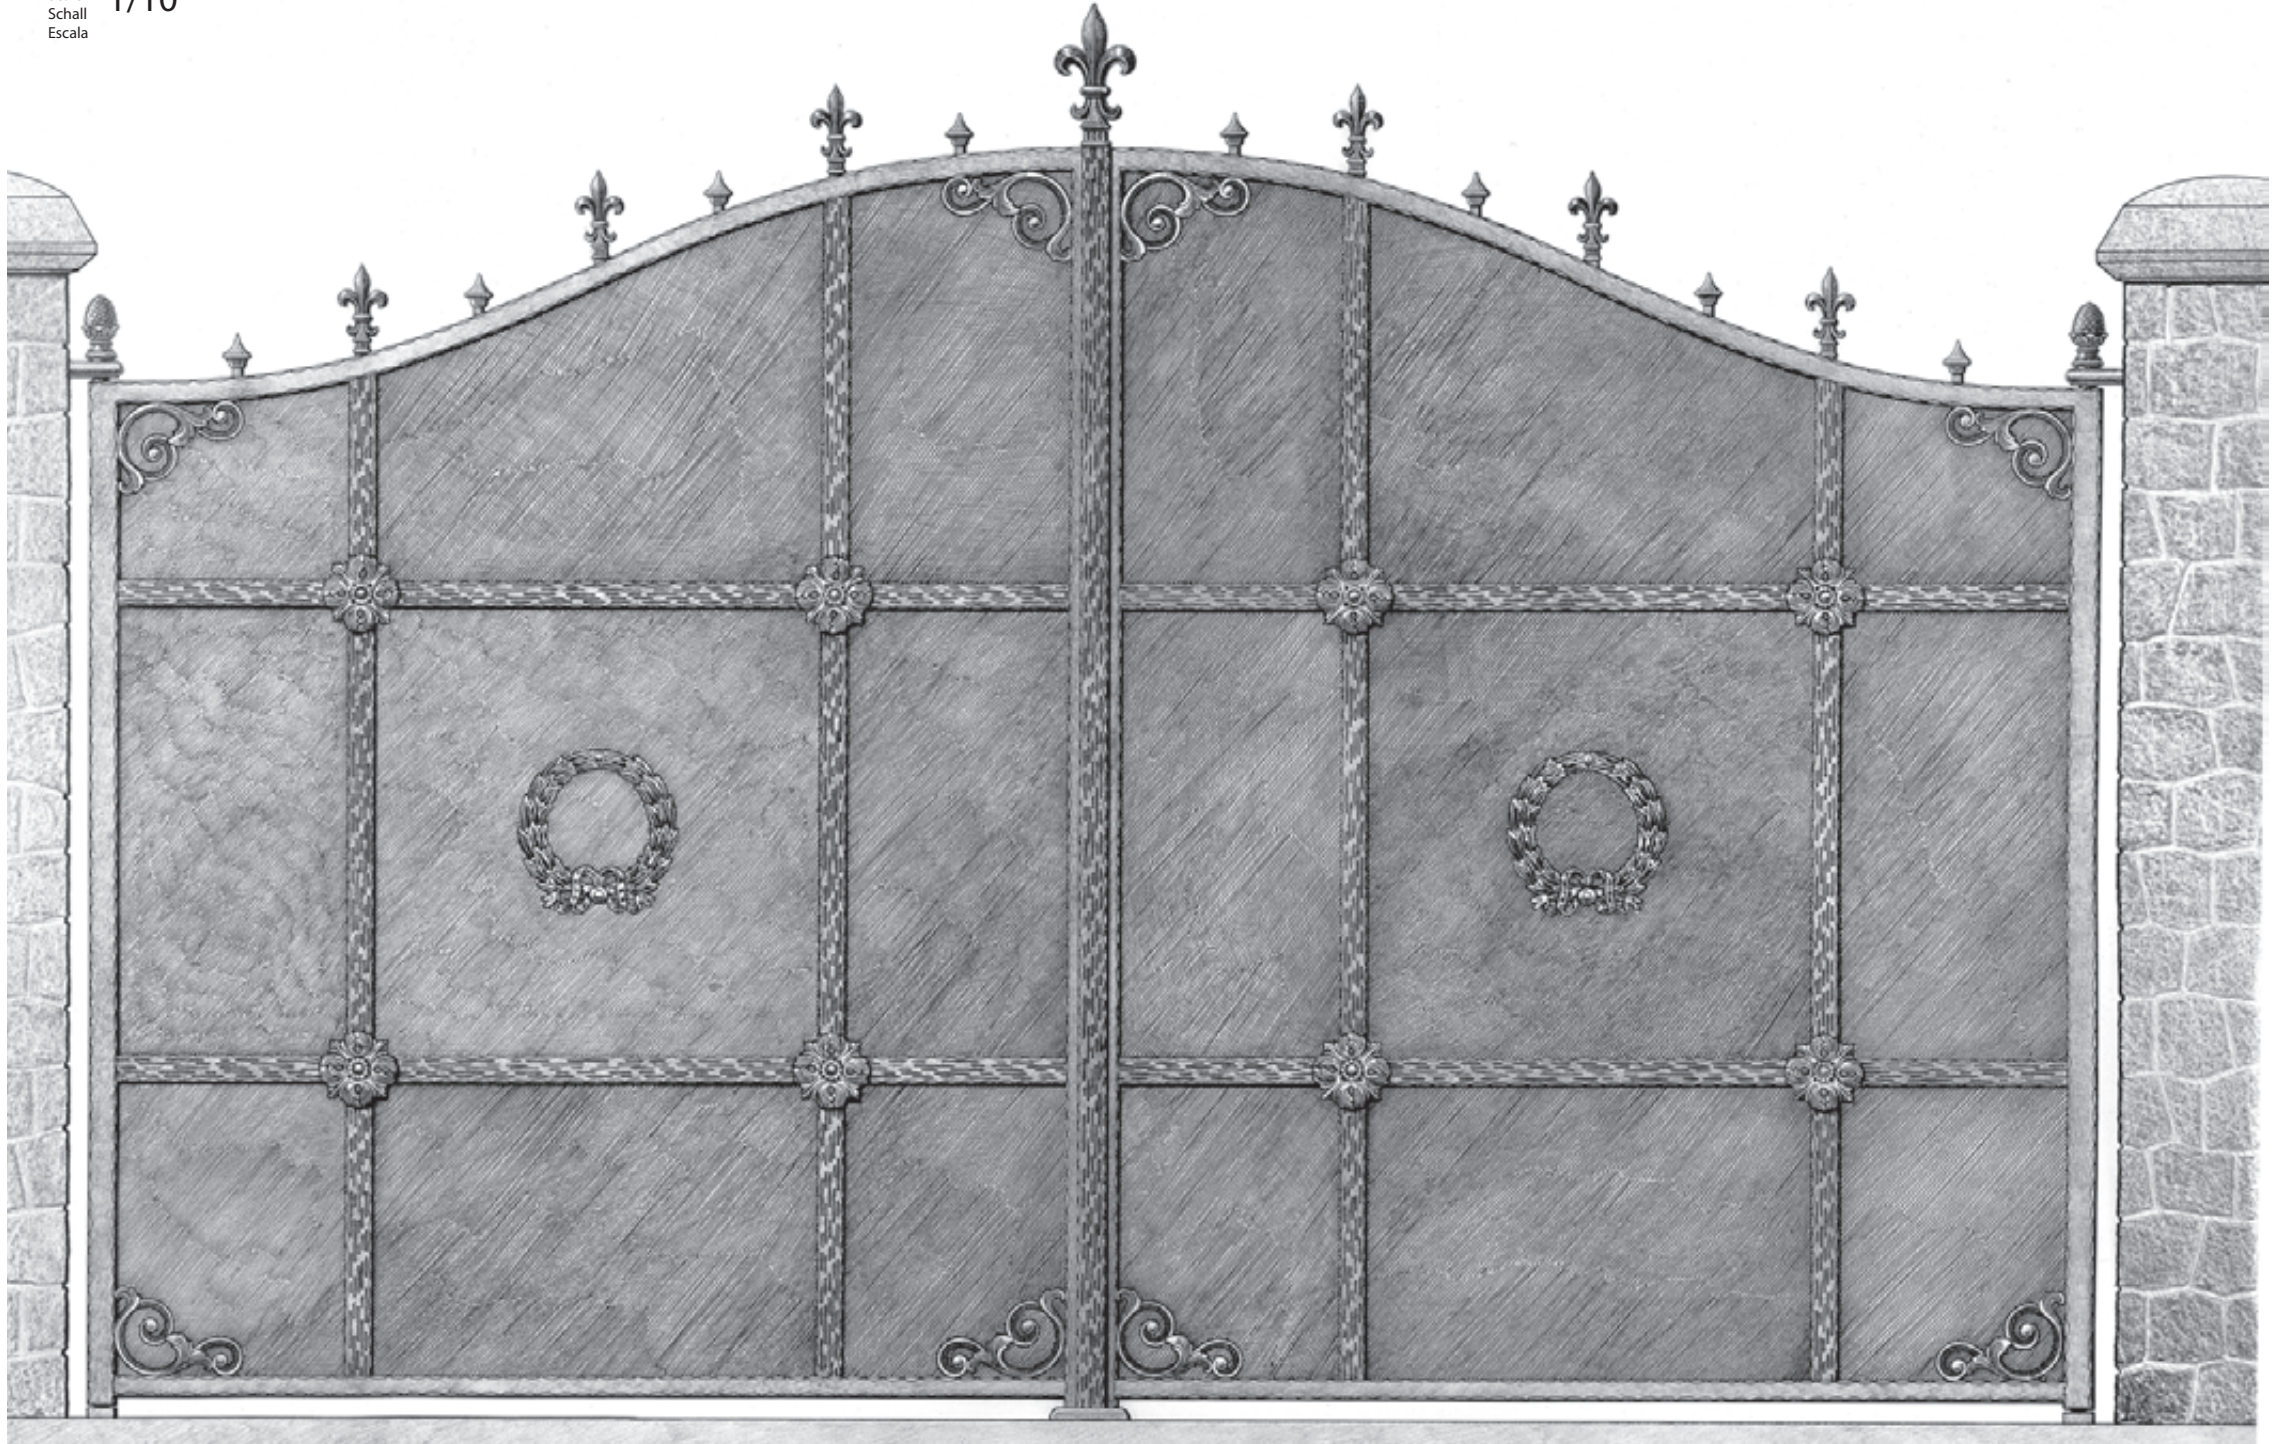

Una de las exigencias de una hermosa obra de cerrajería consiste en una armonía perfecta de líneas y formas, dentro de sus rigurosas proporciones.

A través de las creaciones presentadas dentro de este catalogo, "GRANDE FORGE" marca una nueva etapa en el arte de la cerrajería y confirma su vocación de Alta Artesanía.

Epine
Mallards
Scale 1/10
Cottrell
Estate

Echtes
Messein
Scale
Schul
Scale
1/10

Элементы
Материал
Скала 1/10
Сфера
Точка

19

BEWARE OF DOG

EM
REPO