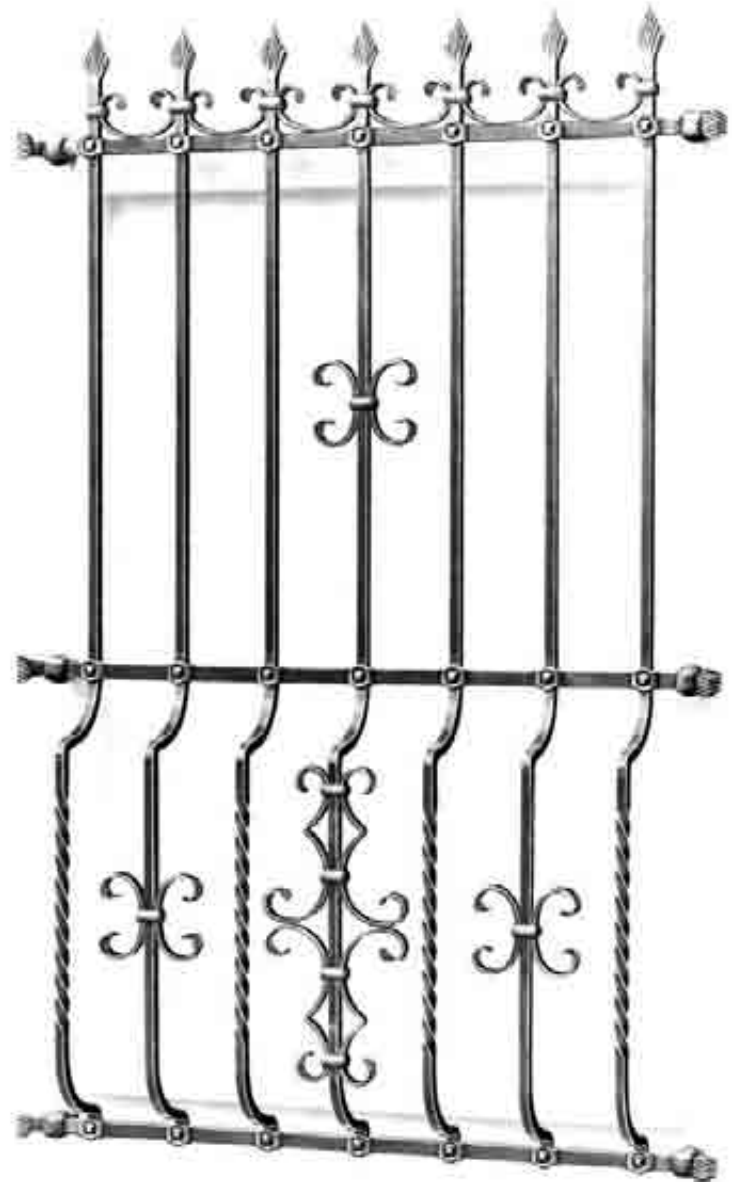

Una de las exigencias de una hermosa obra de cerrajería consiste en una armonía perfecta de líneas y formas, dentro de sus rigurosas proporciones.

A través de las creaciones presentadas dentro de este catalogo, "GRANDE FORGE" marca una nueva etapa en el arte de la cerrajería y confirma su vocación de Alta Artesanía.

"CLASSIC"

"CLASSIC"

"NEW YORK"

"NEW YORK"

Echelle
Maßstab
Scale 1/10
Schall
Escala

Echelle
Métrique
Scale
Schall
Escala
1/10

Echelle
Maßstab
Scale
Schall
Escala

1/10

Epine
Mallards
Scale 1/10
Cottrell
Estate

Echtes
Messein
Scale
Schul
Scale
1/10

Элементы
Материал
Скала 1/10
Сфера
Точка

19

BEWARE OF DOG

EM
REPO