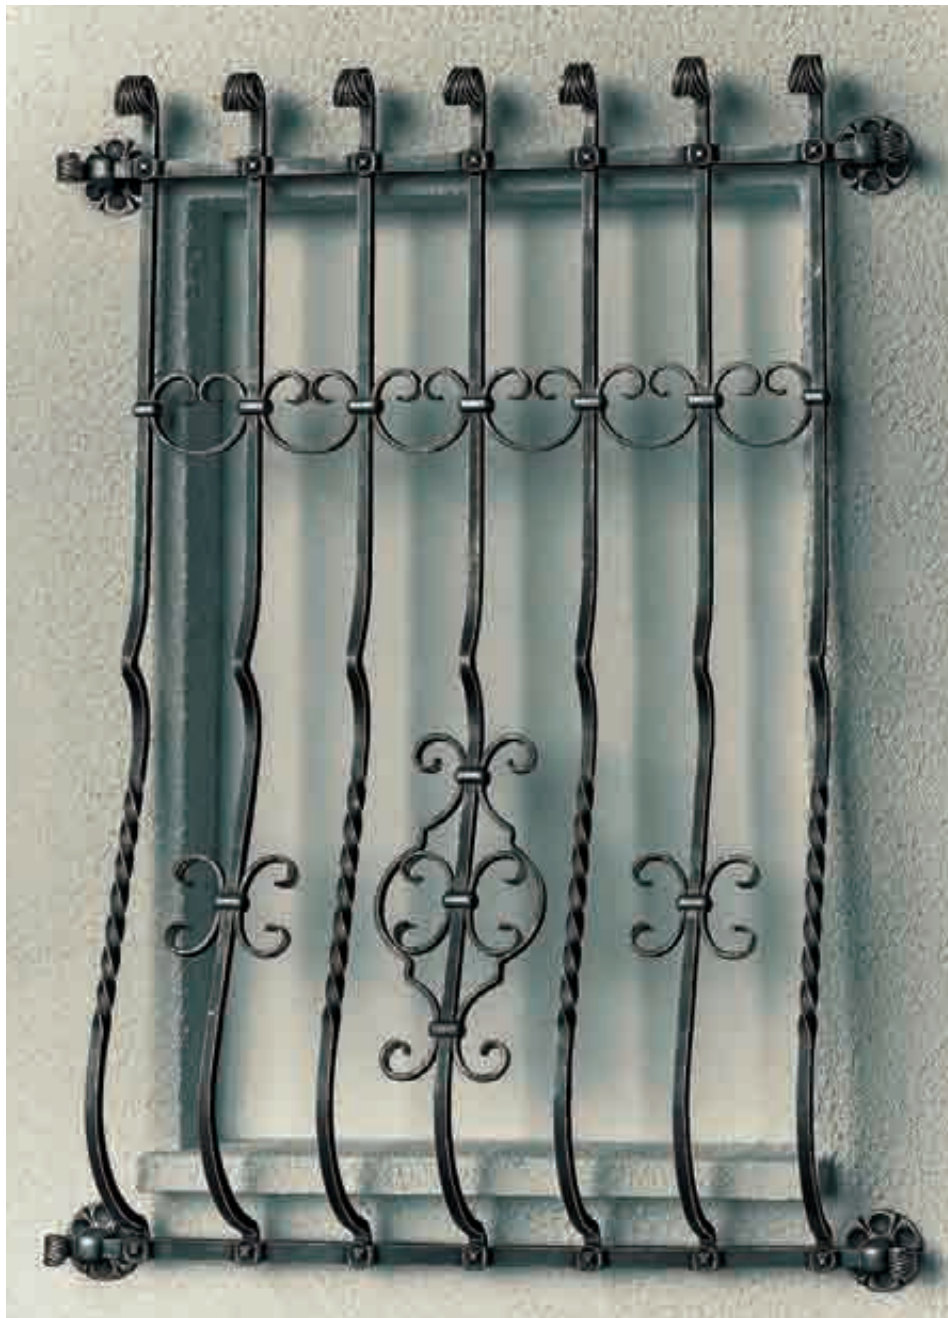

“**C**eux qui aiment les belles rampes et les majestueux portails des anciennes demeures se réjouiront de voir que le noble métier de "ferronnier d'art" existe toujours et que cet art, grâce aux progrès techniques a su se renouveler dans le respect des traditions. Une des exigences d'une belle œuvre de "ferronnerie d'art" consiste en

Una de las exigencias de una hermosa obra de cerrajería consiste en una armonía perfecta de líneas y formas, dentro de sus rigurosas proporciones.

A través de las creaciones presentadas dentro de este catalogo, "GRANDE FORGE" marca una nueva etapa en el arte de la cerrajería y confirma su vocación de Alta Artesanía.

Epine
Mallards
Scale 1/10
Cottrell
Estate

Echtes
Messein
Scale
Schul
Scale
1/10

Элементы
Материал
Скала 1/10
Сфера
Точка

19

BEWARE OF DOG

EM
REPO