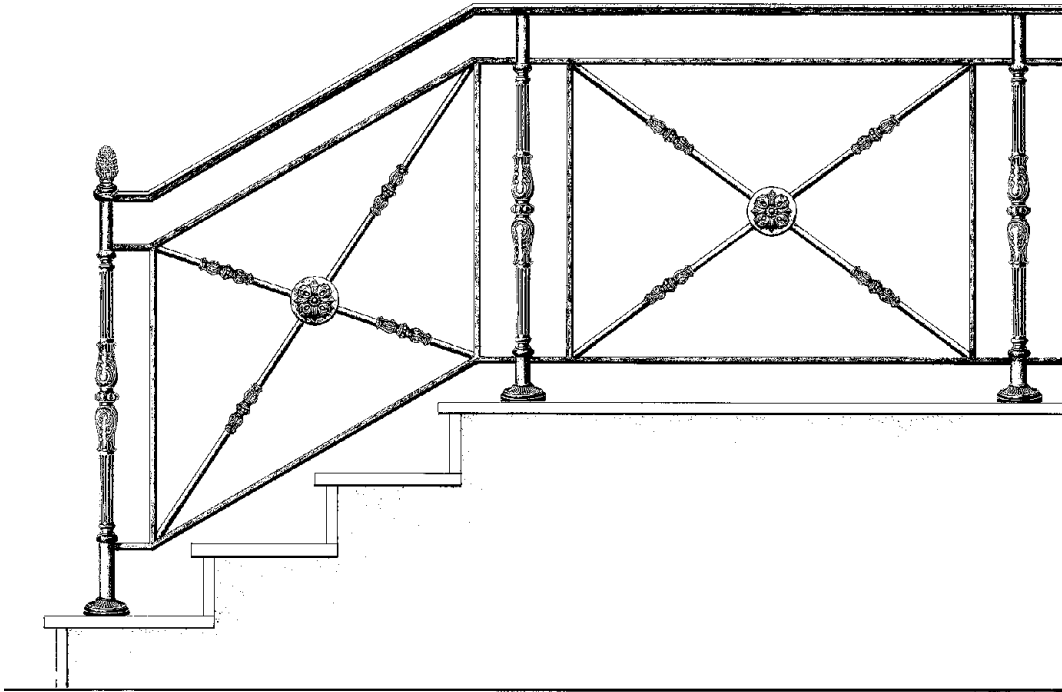

Una de las exigencias de una hermosa obra de cerrajería consiste en una armonía perfecta de líneas y formas, dentro de sus rigurosas proporciones.

A través de las creaciones presentadas dentro de este catalogo, "GRANDE FORGE" marca una nueva etapa en el arte de la cerrajería y confirma su vocación de Alta Artesanía.

"CLASSIC"

"CLASSIC"

"NEW YORK"

"NEW YORK"

Echelle
Maßstab
Scale 1/10
Schall
Escala

Echelle
Métrique
Scale
Schall
Escala
1/10

Echelle
Maßstab
Scale
Schall
Escala

1/10