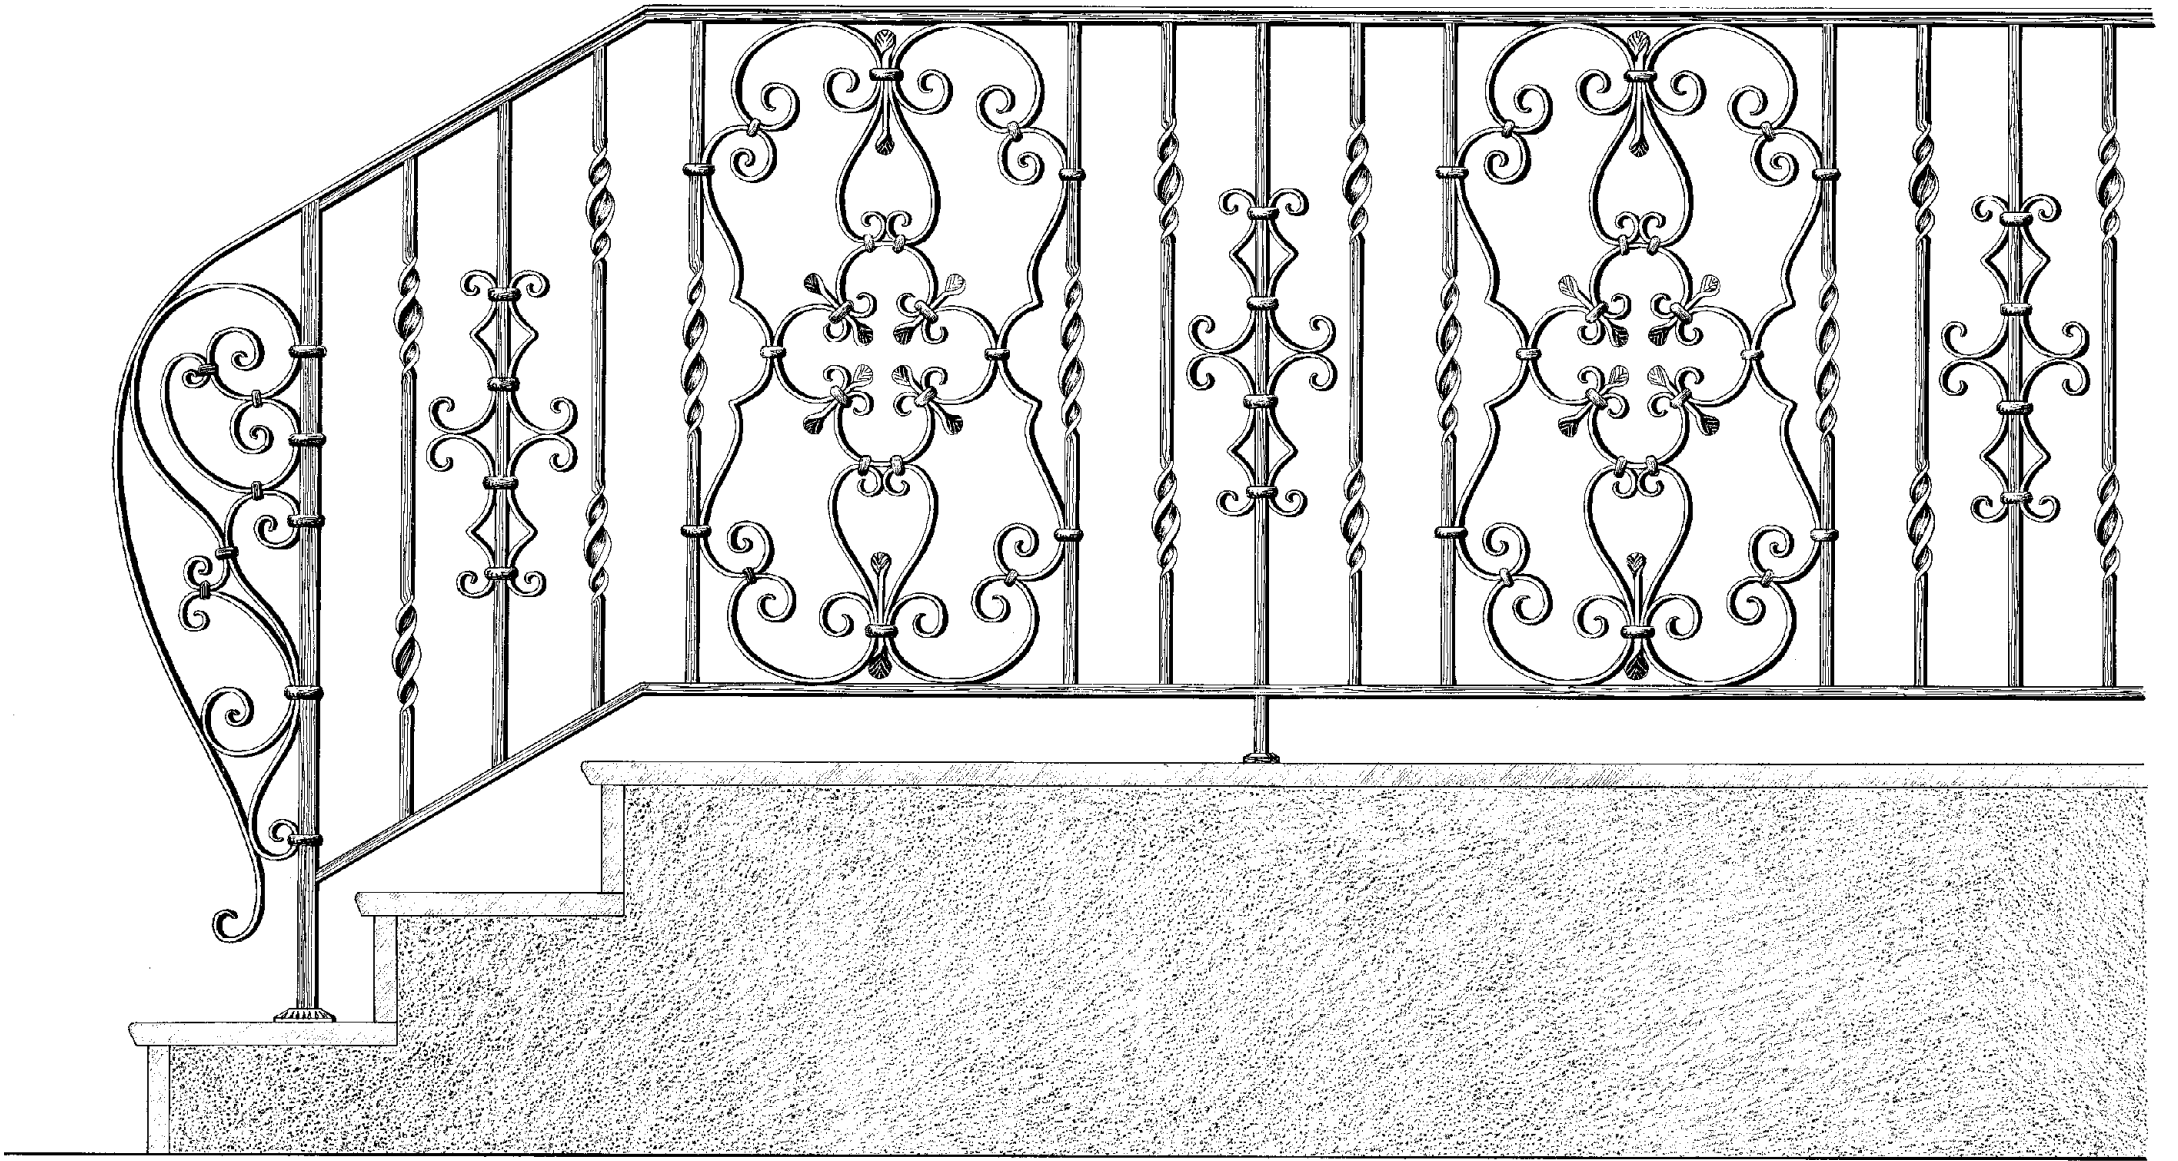

Una de las exigencias de una hermosa obra de cerrajería consiste en una armonía perfecta de líneas y formas, dentro de sus rigurosas proporciones.

A través de las creaciones presentadas dentro de este catalogo, "GRANDE FORGE" marca una nueva etapa en el arte de la cerrajería y confirma su vocación de Alta Artesanía.

"CLASSIC"

"CLASSIC"

"NEW YORK"

"NEW YORK"

Echelle
Maßstab
Scale 1/10
Schall
Escala

Echelle
Métrique
Scale
Schall
Escala
1/10

Echelle
Maßstab
Scale
Schall
Escala

1/10