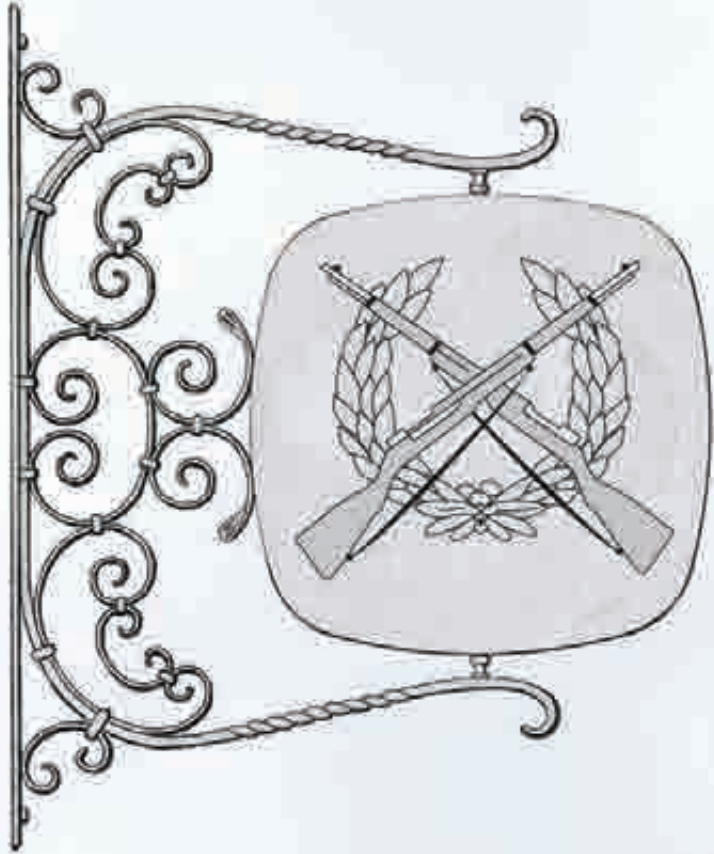

“**C**eux qui aiment les belles rampes et les majestueux portails des anciennes demeures se réjouiront de voir que le noble métier de "ferronnier d'art" existe toujours et que cet art, grâce aux progrès techniques a su se renouveler dans le respect des traditions. Une des exigences d'une belle œuvre de "ferronnerie d'art" consiste en

Una de las exigencias de una hermosa obra de cerrajería consiste en una armonía perfecta de líneas y formas, dentro de sus rigurosas proporciones.

A través de las creaciones presentadas dentro de este catalogo, "GRANDE FORGE" marca una nueva etapa en el arte de la cerrajería y confirma su vocación de Alta Artesanía.

"CLASSIC"

"CLASSIC"

"NEW YORK"

"NEW YORK"

Echelle
Maßstab
Scale 1/10
Schall
Escala

Echelle
Métrique
Scale
Schall
Escala
1/10

Echelle
Maßstab
Scale
Schall
Escala

1/10

Epine
Mallards
Scale 1/10
Cottrell
Estate

Echtes
Messein
Scale
Schul
Scale
1/10

Элементы
Материал
Скала 1/10
Сфера
Точка

19

BEWARE OF DOG

EM
REPO