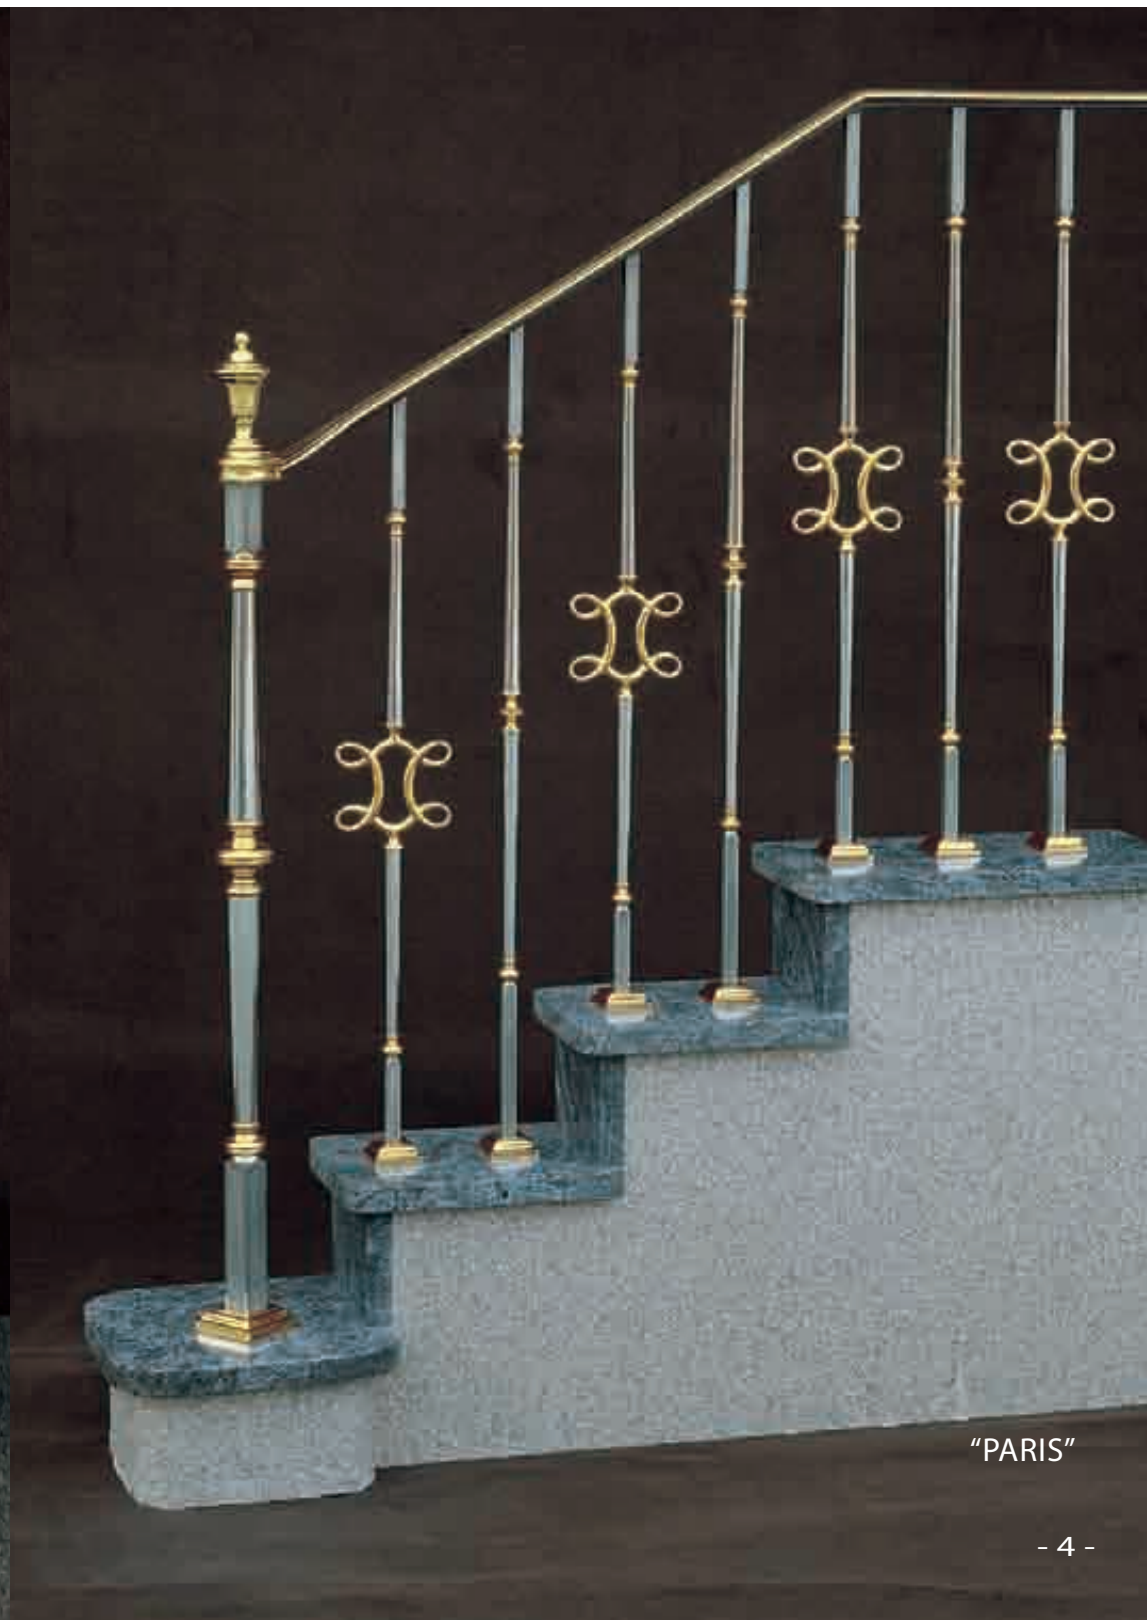

“**C**eux qui aiment les belles rampes et les majestueux portails des anciennes demeures se réjouiront de voir que le noble métier de "ferronnier d'art" existe toujours et que cet art, grâce aux progrès techniques a su se renouveler dans le respect des traditions. Une des exigences d'une belle œuvre de "ferronnerie d'art" consiste en

Una de las exigencias de una hermosa obra de cerrajería consiste en una armonía perfecta de líneas y formas, dentro de sus rigurosas proporciones.

A través de las creaciones presentadas dentro de este catalogo, "GRANDE FORGE" marca una nueva etapa en el arte de la cerrajería y confirma su vocación de Alta Artesanía.

grande forge

"ROYAL"

"ROYAL"

Made with

"PARIS"

Made with

"DIAMOND"

"DIAMOND"