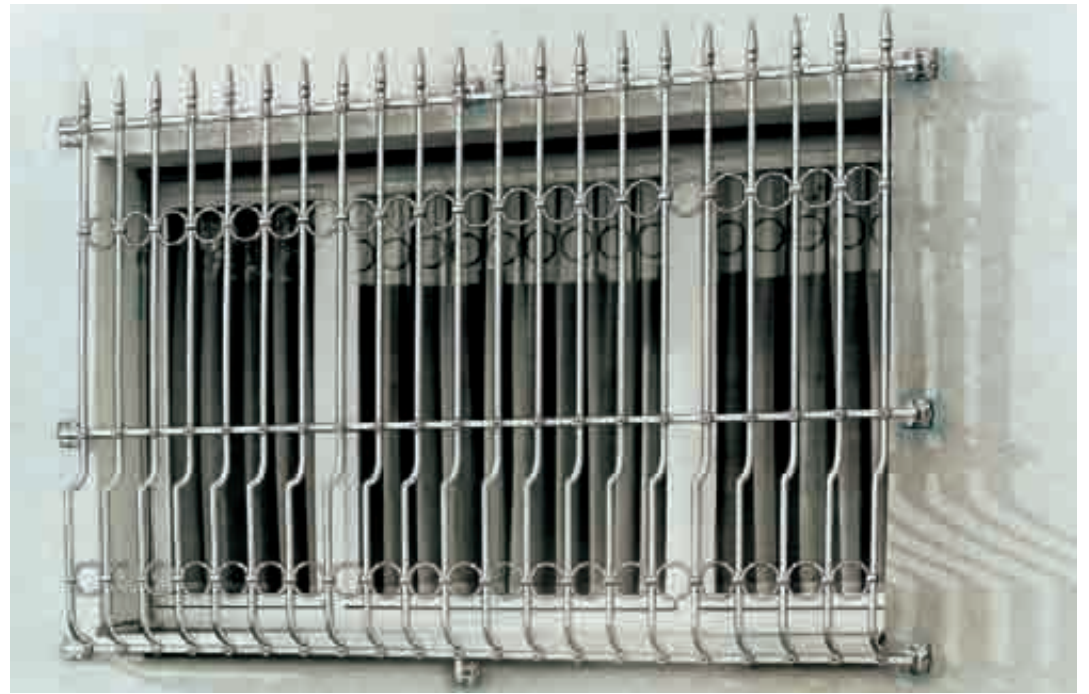

Epine
Mallards
Scale 1/10
Cottrell
Estate

Echtes
Messein
Scale
Schul
Scale
1/10

Элементы
Материал
Скала 1/10
Сфера
Точка

19

BEWARE OF DOG

EM
REPO